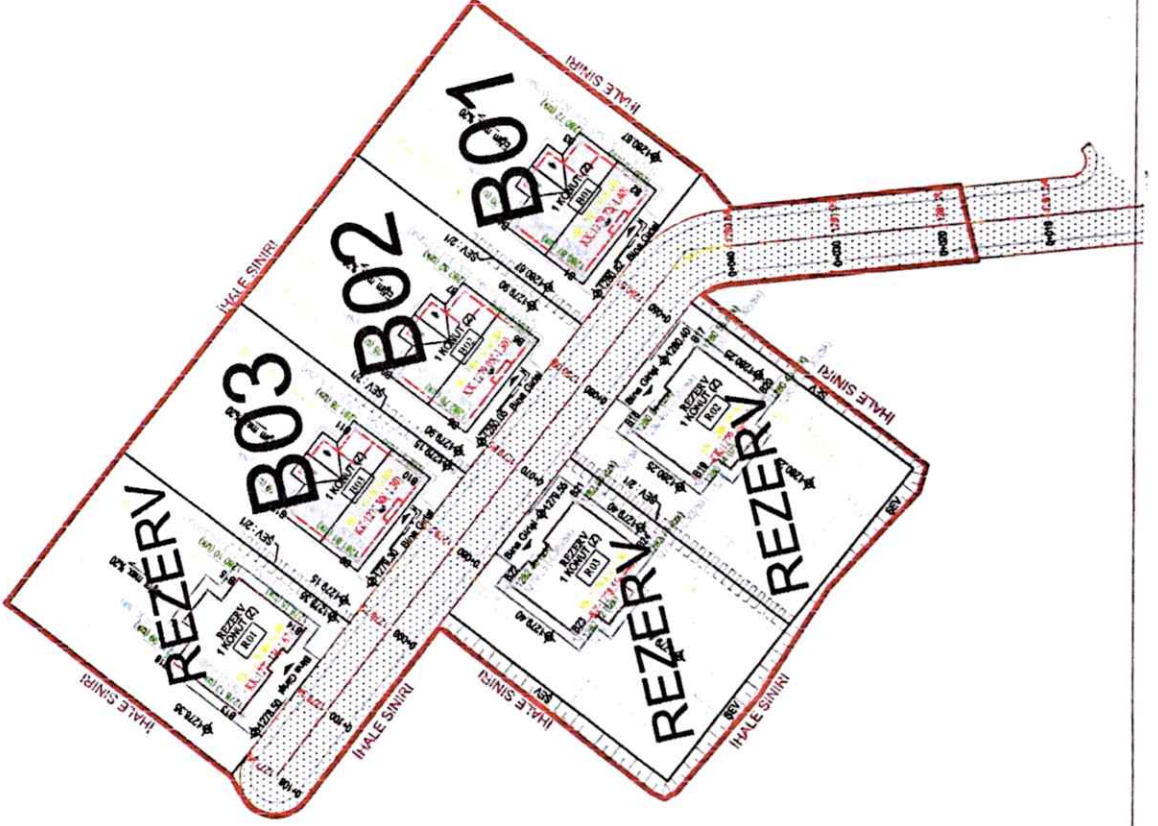

ELAZIĞ İLİ MADEN İLÇESİ DURMUŞTEPE KÖYÜ  
TOPLU ALAN-3 112/14 (ADA/PARSEL) VAZİYET PLANI

ELAZIĞ İLİ MADEN İLÇESİ IŞIKTEPE KÖYÜ  
TOPLU ALAN 111/49 (ADA/PARSEL) VAZİYET PLANI

GENEL MÜHÜR  
13 Mayıs 2014  
C2 Adı No 21B/10000000  
161 0410 20...  
Etkinlik No: 9.23/147.8107