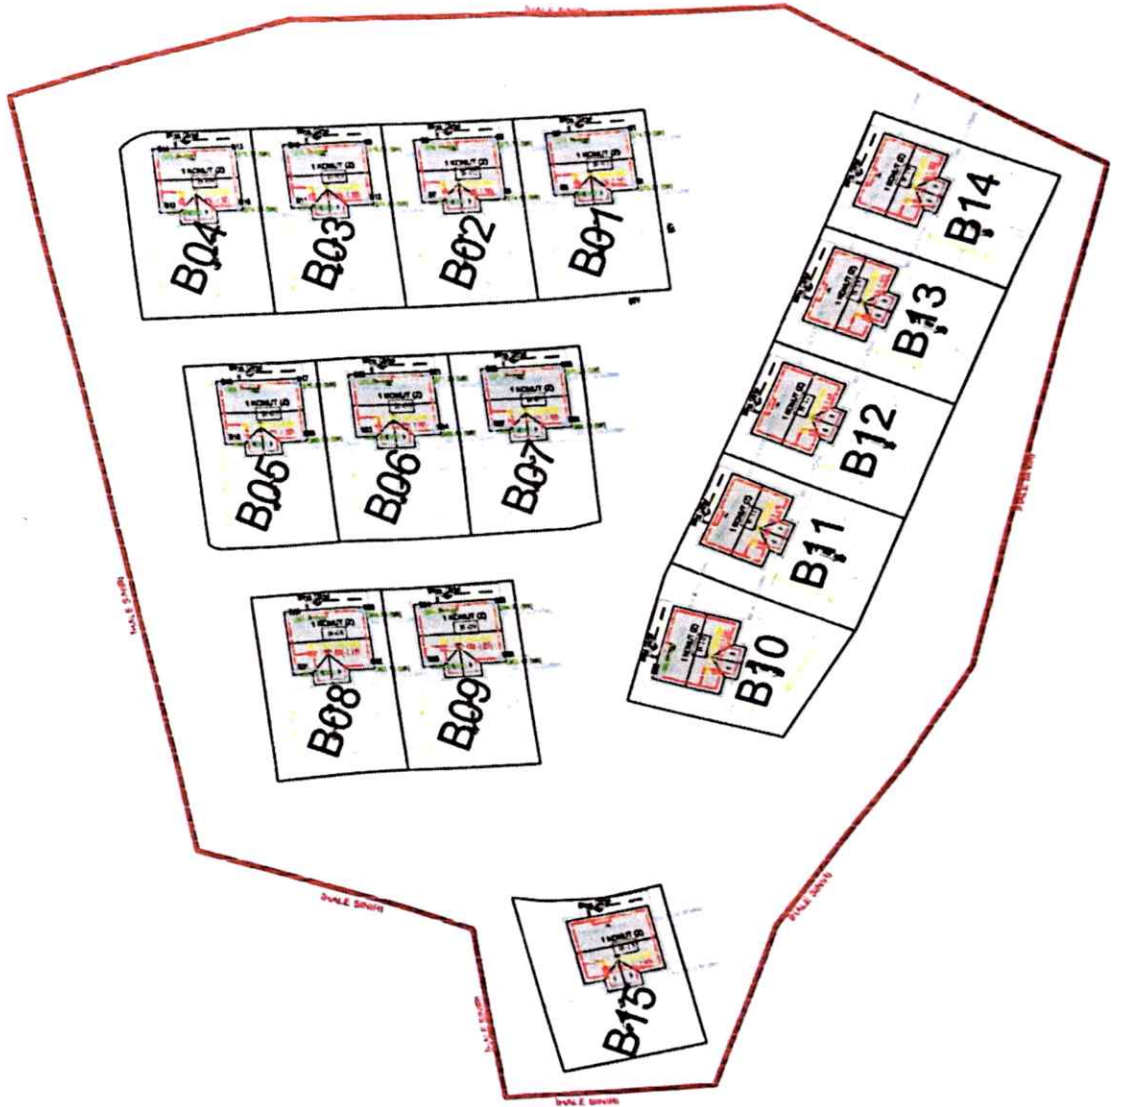

ELAZIĞ İLİ MADEN İLÇESİ PLAKKÖY  
TOPLU ALAN 127/32 (ADA/PARSEL) VAZİYET PLANI

GENEL MÜHÜR  
Tarih: 12/05/2024  
Mühür No: 127/32/14  
Mühür No: 127/32/14

ELAZIĞ İLİ MADEN İLÇESİ DURMUŞTEPE KÖYÜ  
TOPLU ALAN-2 111/1 (ADA/PARSEL) VAZİYET PLANI

ELAZIĞ İLİ MADEN İLÇESİ DURMUŞTEPE KÖYÜ  
TOPLU ALAN-3 112/14 (ADA/PARSEL) VAZİYET PLANI

ELAZIĞ İLİ MADEN İLÇESİ IŞIKTEPE KÖYÜ  
TOPLU ALAN 111/49 (ADA/PARSEL) VAZİYET PLANI

GENEL MÜHÜR  
13 Mayıs 2014  
C2 Adı No 21B/10000000  
161 0410 20...  
Etkinlik No: 9.23/147.8107

ELAZIĞ İLİ MADEN İLÇESİ TEPECİK KÖYÜ  
TOPLU ALAN-1 149/2 (ADA/PARSEL) VAZİYET PLANI

## TADIM VAZİYET PLANI

İL/İLÇE

KÖY

ADA/ PARSEL

ALAN

KONUT SAYISI

ELAZIĞ/  
MERKEZ

TADIM