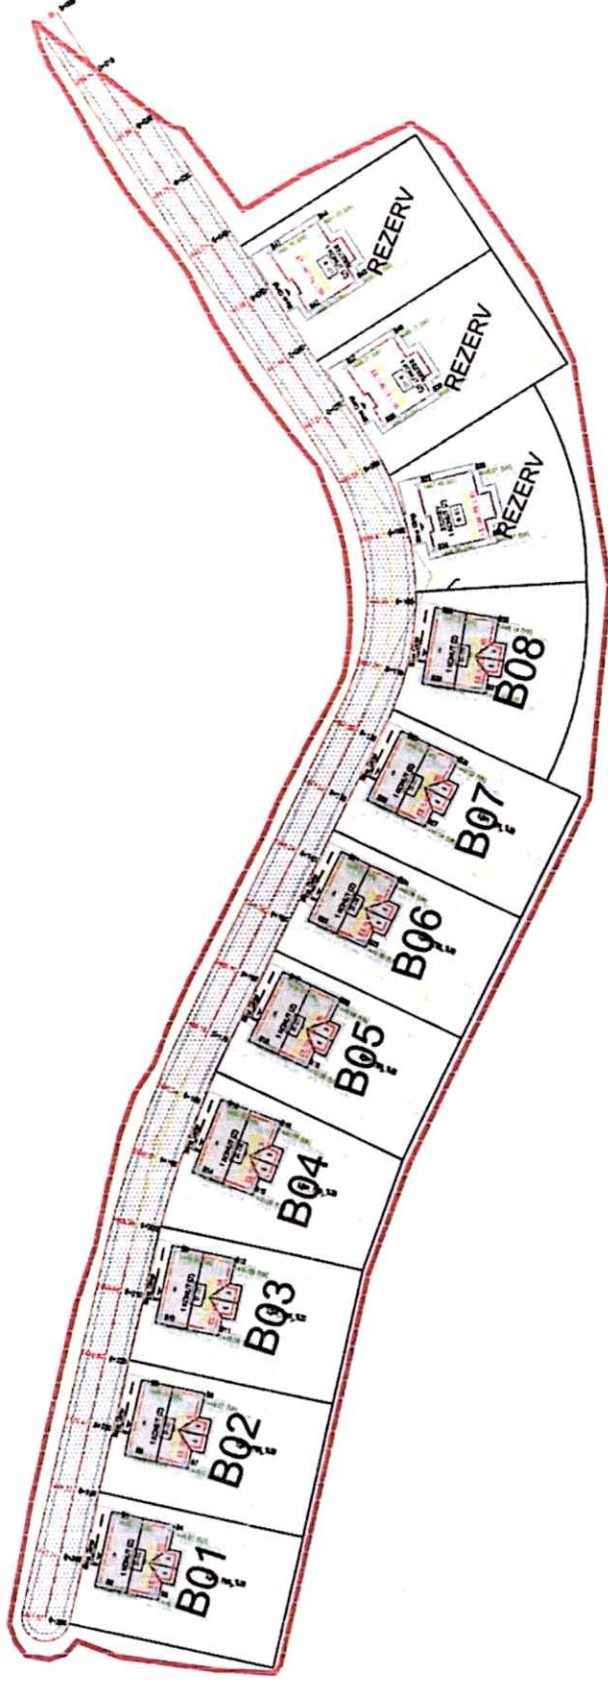

ELAZIĞ İLİ MADEN İLÇESİ PLAKKÖY  
TOPLU ALAN 127/32 (ADA/PARSEL) VAZİYET PLANI

GENEL MÜHÜR  
Tarih: 12/05/2024  
Mühür No: 127/32/14  
Mühür No: 127/32/14

ELAZIĞ İLİ MADEN İLÇESİ DURMUŞTEPE KÖYÜ  
TOPLU ALAN-2 111/1 (ADA/PARSEL) VAZİYET PLANI

ELAZIĞ İLİ MADEN İLÇESİ DURMUŞTEPE KÖYÜ  
TOPLU ALAN-3 112/14 (ADA/PARSEL) VAZİYET PLANI

ELAZIĞ İLİ MADEN İLÇESİ IŞIKTEPE KÖYÜ  
TOPLU ALAN 111/49 (ADA/PARSEL) VAZİYET PLANI

GENEL MÜHÜR  
13 Mayıs 2014  
C2 Adı No 21B/10000000  
161 0410 20...  
Etkinlik No: 9.23/147.8107

ELAZIĞ İLİ MADEN İLÇESİ KARTALDERE KÖYÜ  
TOPLU ALAN 224/1-11 (ADA/PARSEL) VAZİYET PLANI

GENİŞLEME İNŞAAT A.Ş.  
YEDİLERİSİ  
CAD. NO: 11  
Etiler, Beşiktaş / İstanbul  
Tic. Sic. No: 274485  
Etiler / İstanbul T: 0212 337 8557

ELAZIĞ İLİ MADEN İLÇESİ YENİBAHÇE KÖYÜ  
TOPLU ALAN-1 101/465 (ADA/PARSEL) VAZİYET PLANI

ÇEVRESEL İHTİŞAATLAR  
per hat  
ÇEVRESEL İHTİŞAATLAR  
ÇEVRESEL İHTİŞAATLAR  
ÇEVRESEL İHTİŞAATLAR

ELAZIĞ İLİ MADEN İLÇESİ YENİBAHÇE KÖYÜ  
TOPLU ALAN-2 105/1 (ADA/PARSEL) VAZİYET PLANI