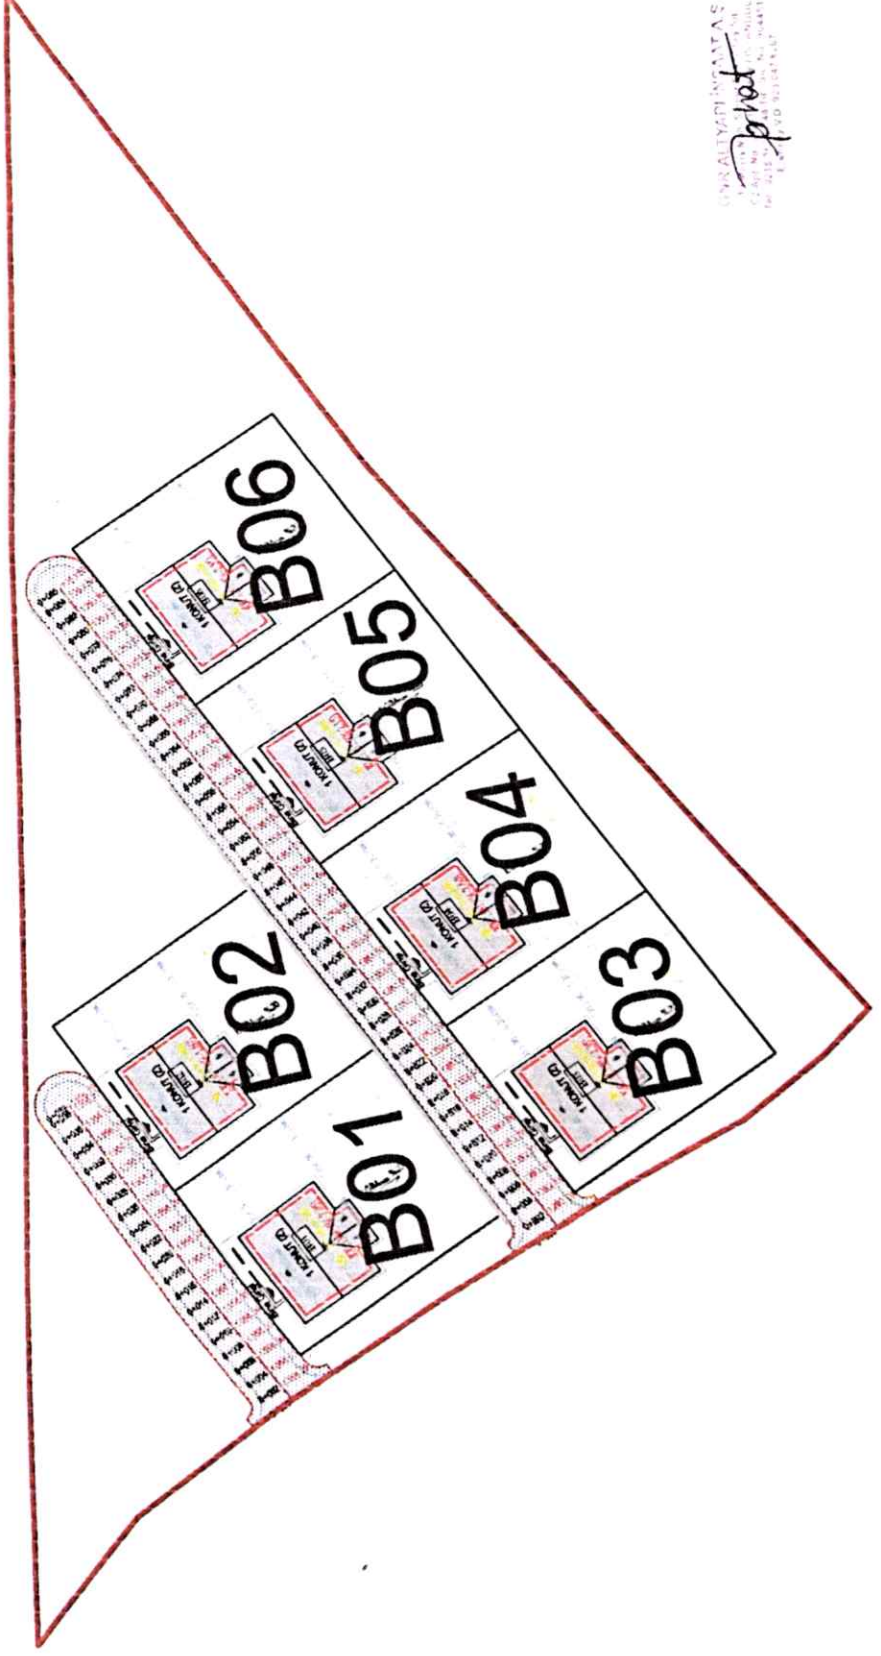

ELAZIĞ İLİ MADEN İLÇESİ PLAKKÖY  
TOPLU ALAN 127/32 (ADA/PARSEL) VAZİYET PLANI

GENEL MÜHÜR  
Tarih: 12/05/2024  
Mühür No: 127/32/14  
Mühür No: 127/32/14

ELAZIĞ İLİ MADEN İLÇESİ DURMUŞTEPE KÖYÜ  
TOPLU ALAN-2 111/1 (ADA/PARSEL) VAZİYET PLANI

GENEL MÜHÜR  
M. H. KAYA  
M. H. KAYA  
M. H. KAYA

ELAZIĞ İLİ MADEN İLÇESİ DURMUŞTEPE KÖYÜ  
TOPLU ALAN-1 116/31 (ADA/PARSEL) VAZİYET PLANI

GENEL MÜHÜR  
19 Mayıs 2013  
12:43:33  
Etiler/Beşiktaş/İstanbul  
0212 347 2267

ELAZIĞ İLİ MADEN İLÇESİ DURMUŞTEPE KÖYÜ  
TOPLU ALAN-3 112/14 (ADA/PARSEL) VAZİYET PLANI

ELAZIĞ İLİ MADEN İLÇESİ IŞIKTEPE KÖYÜ  
TOPLU ALAN 111/49 (ADA/PARSEL) VAZİYET PLANI

GENEL MÜHÜR  
13 Mayıs 2014  
C2 Adı No 21B/10000000  
161 0410 20...  
Etkinlik No: 9.23/147.8107

ELAZIĞ İLİ MADEN İLÇESİ TEPECİK KÖYÜ  
TOPLU ALAN-1 149/2 (ADA/PARSEL) VAZİYET PLANI