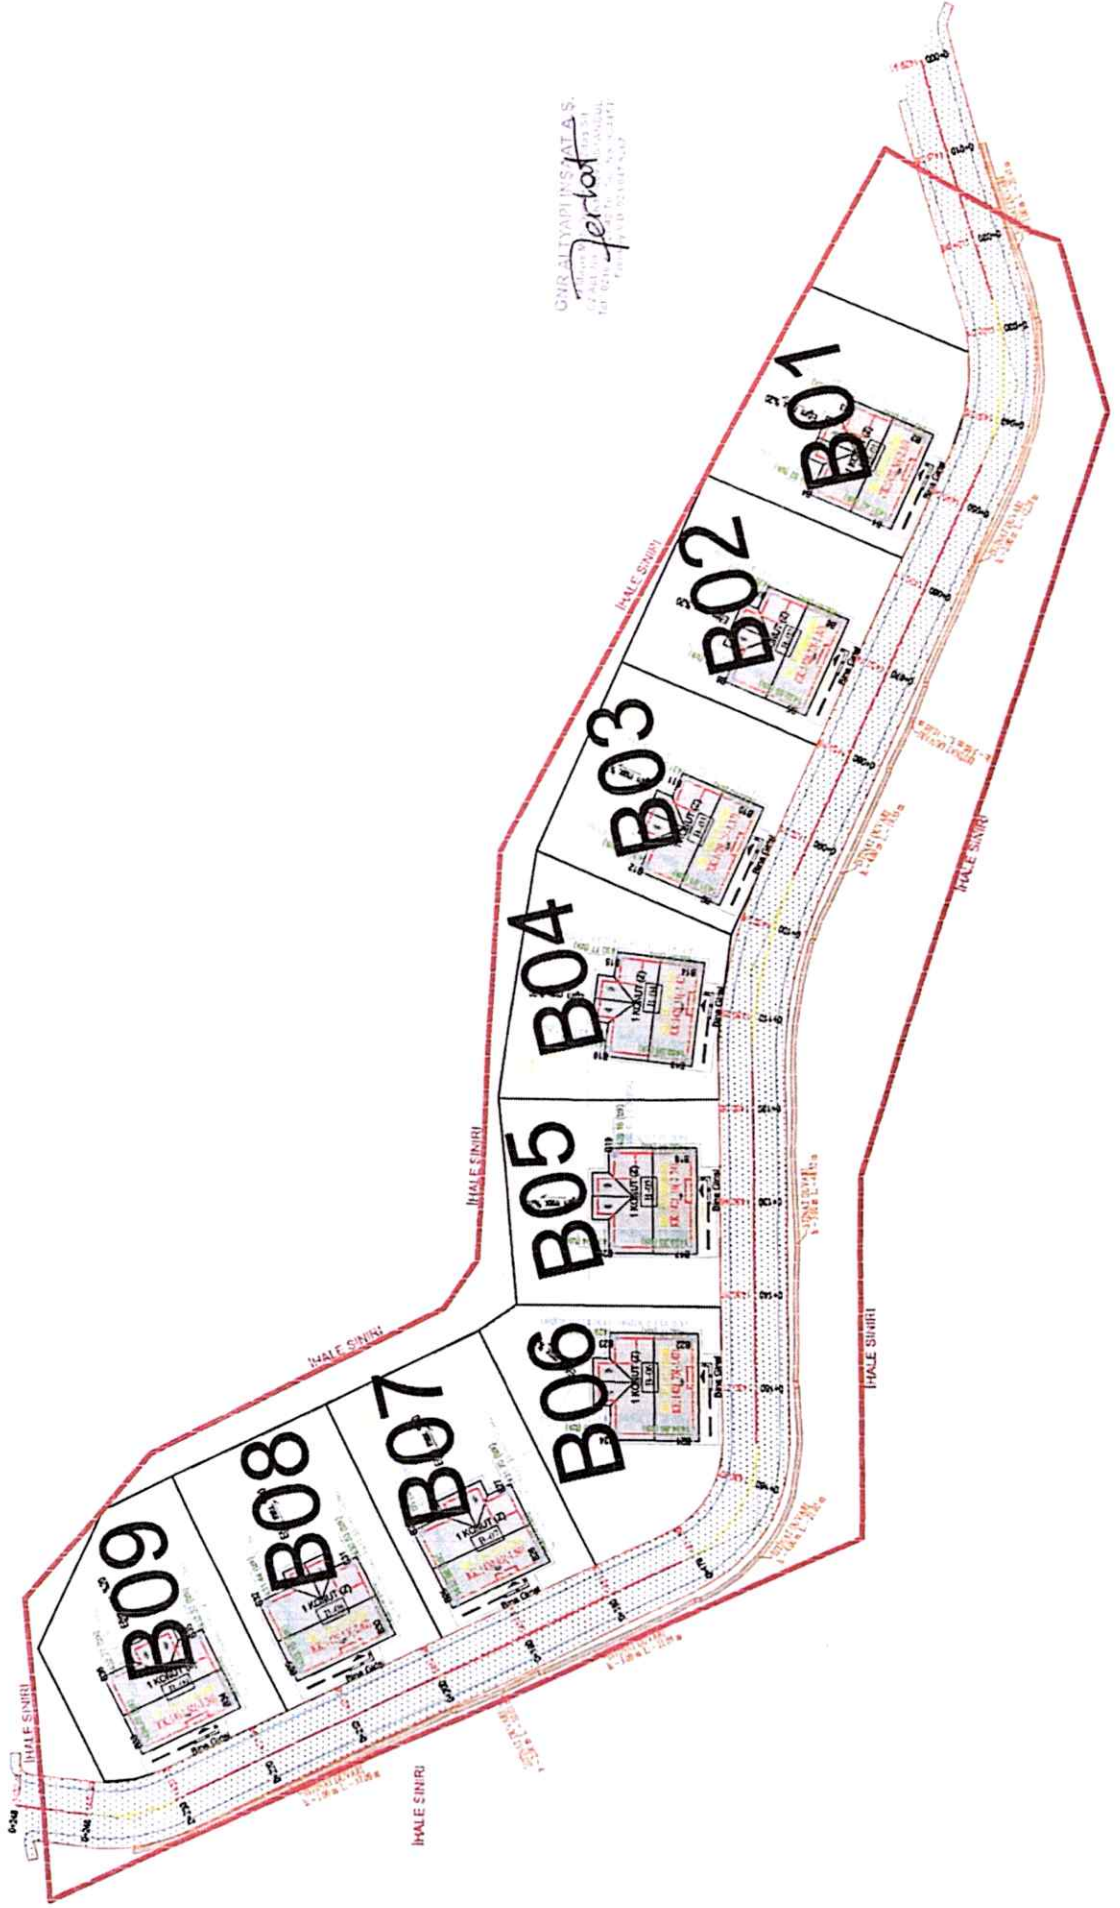

ELAZIĞ İLİ MADEN İLÇESİ YENİBAHÇE KÖYÜ  
TOPLU ALAN-1 101/465 (ADA/PARSEL) VAZİYET PLANI

ÇEVRESEL İHTİŞAATLAR  
per hat  
ÇEVRESEL İHTİŞAATLAR  
ÇEVRESEL İHTİŞAATLAR  
ÇEVRESEL İHTİŞAATLAR

ELAZIĞ İLİ MADEN İLÇESİ YENİBAHÇE KÖYÜ  
TOPLU ALAN-2 105/1 (ADA/PARSEL) VAZİYET PLANI

ELAZIĞ İLİ MADEN İLÇESİ TEPECİK KÖYÜ  
TOPLU ALAN-1 149/2 (ADA/PARSEL) VAZİYET PLANI