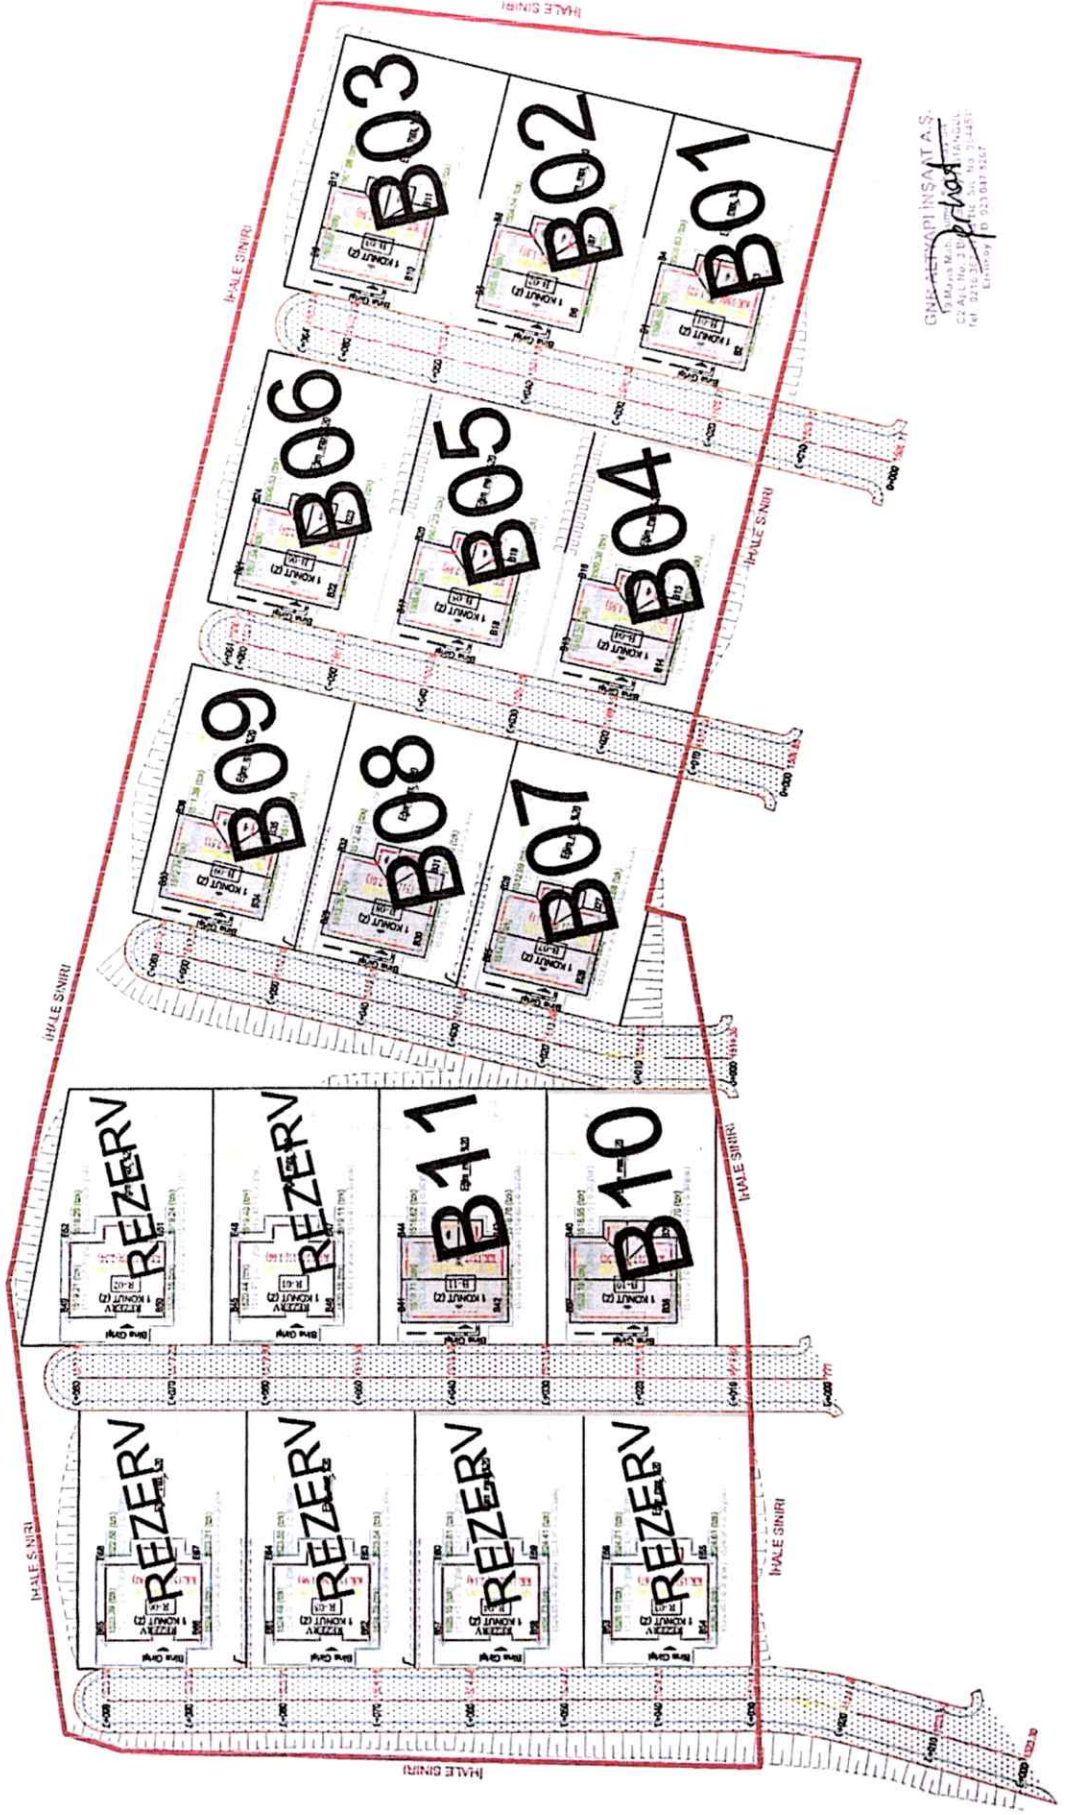

ELAZIĞ İLİ MADEN İLÇESİ KARTALDERE KÖYÜ
TOPLU ALAN 224/1-11 (ADA/PARSEL) VAZİYET PLANI

GENİŞLEME İNŞAAT A.Ş.
YEDİLERİSİ
CAD. NO: 11
Etiler, Beşiktaş / İstanbul
Tic. Sic. No: 274485
Etiler / İstanbul T: 0212 337 8557