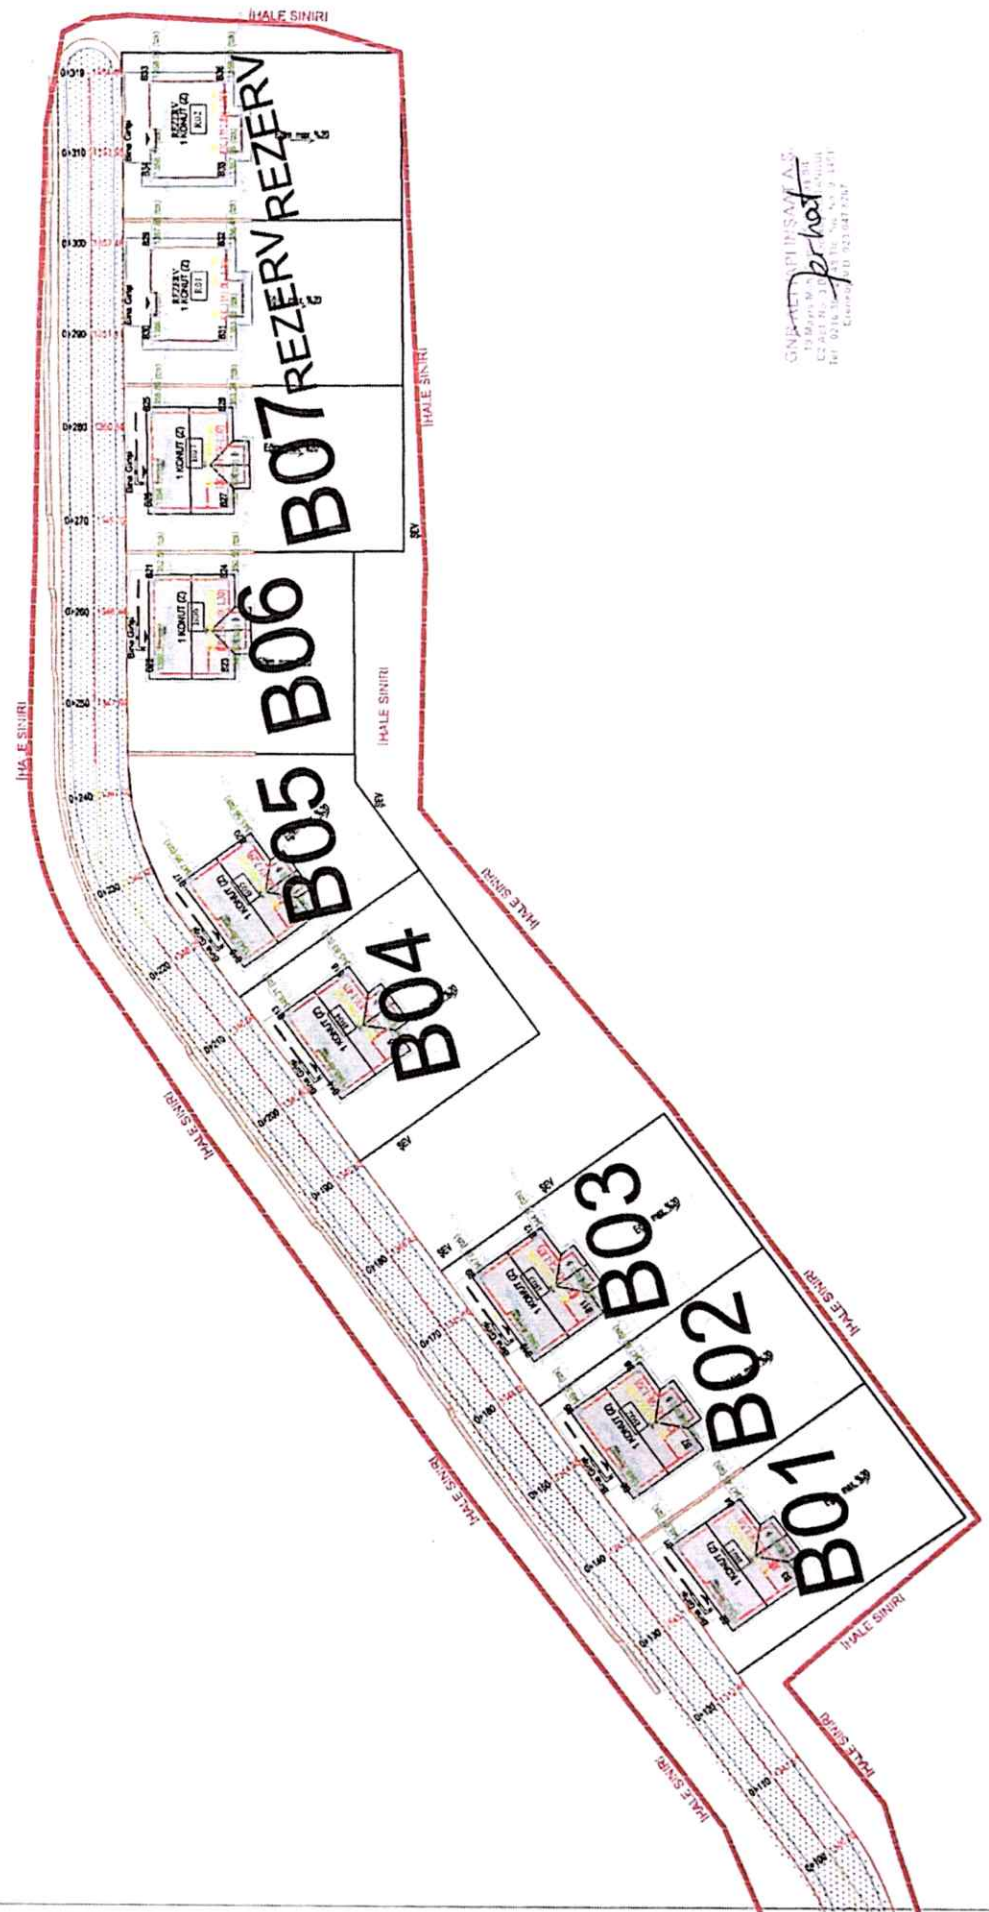

ELAZIĞ İLİ MADEN İLÇESİ DURMUŞTEPE KÖYÜ
TOPLU ALAN-1 116/31 (ADA/PARSEL) VAZİYET PLANI

GENEL MÜHÜR
19 Mayıs 2013
12:43:33
Etiler/Beşiktaş/İstanbul
0212 347 2267