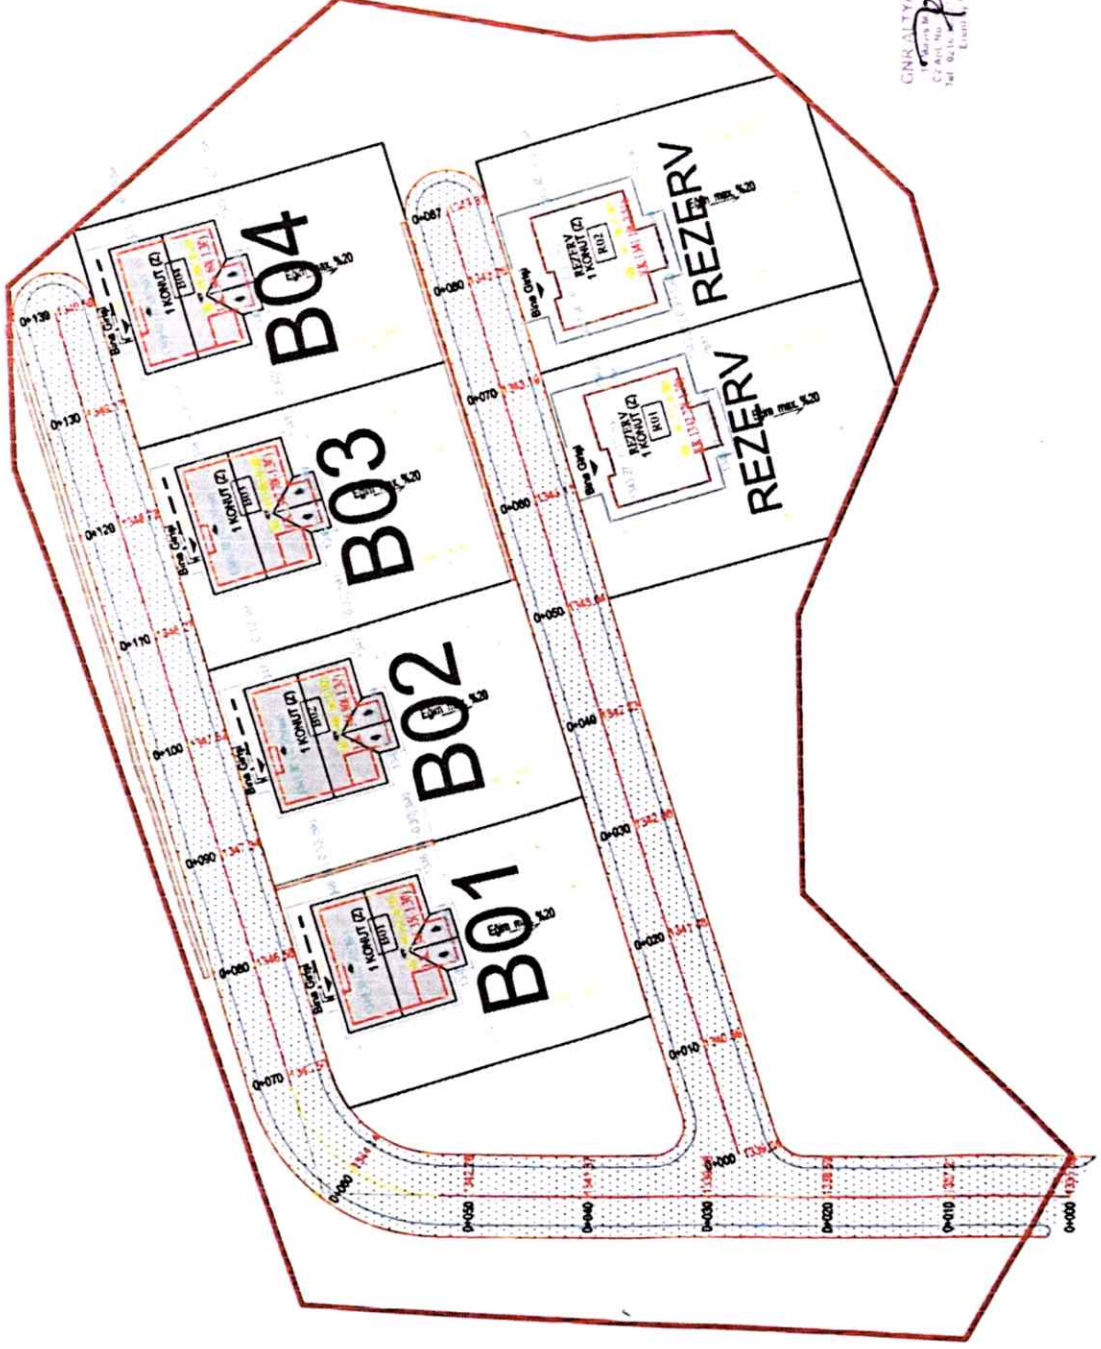

ELAZIĞ İLİ MADEN İLÇESİ PLAKKÖY  
TOPLU ALAN 127/32 (ADA/PARSEL) VAZİYET PLANI

GENEL MÜHÜR  
Tarih: 12/05/2024  
Mühür No: 127/32/14  
Mühür No: 127/32/14

ELAZIĞ İLİ MADEN İLÇESİ DURMUŞTEPE KÖYÜ  
TOPLU ALAN-2 111/1 (ADA/PARSEL) VAZİYET PLANI

ELAZIĞ İLİ MADEN İLÇESİ DURMUŞTEPE KÖYÜ  
TOPLU ALAN-3 112/14 (ADA/PARSEL) VAZİYET PLANI

ELAZIĞ İLİ MADEN İLÇESİ IŞIKTEPE KÖYÜ  
TOPLU ALAN 111/49 (ADA/PARSEL) VAZİYET PLANI

GENEL MÜHÜR  
13 Mayıs 2014  
C2 Adı No 21B/10000000  
161 0410 20...  
Etkinlik No: 9.23/147.8107