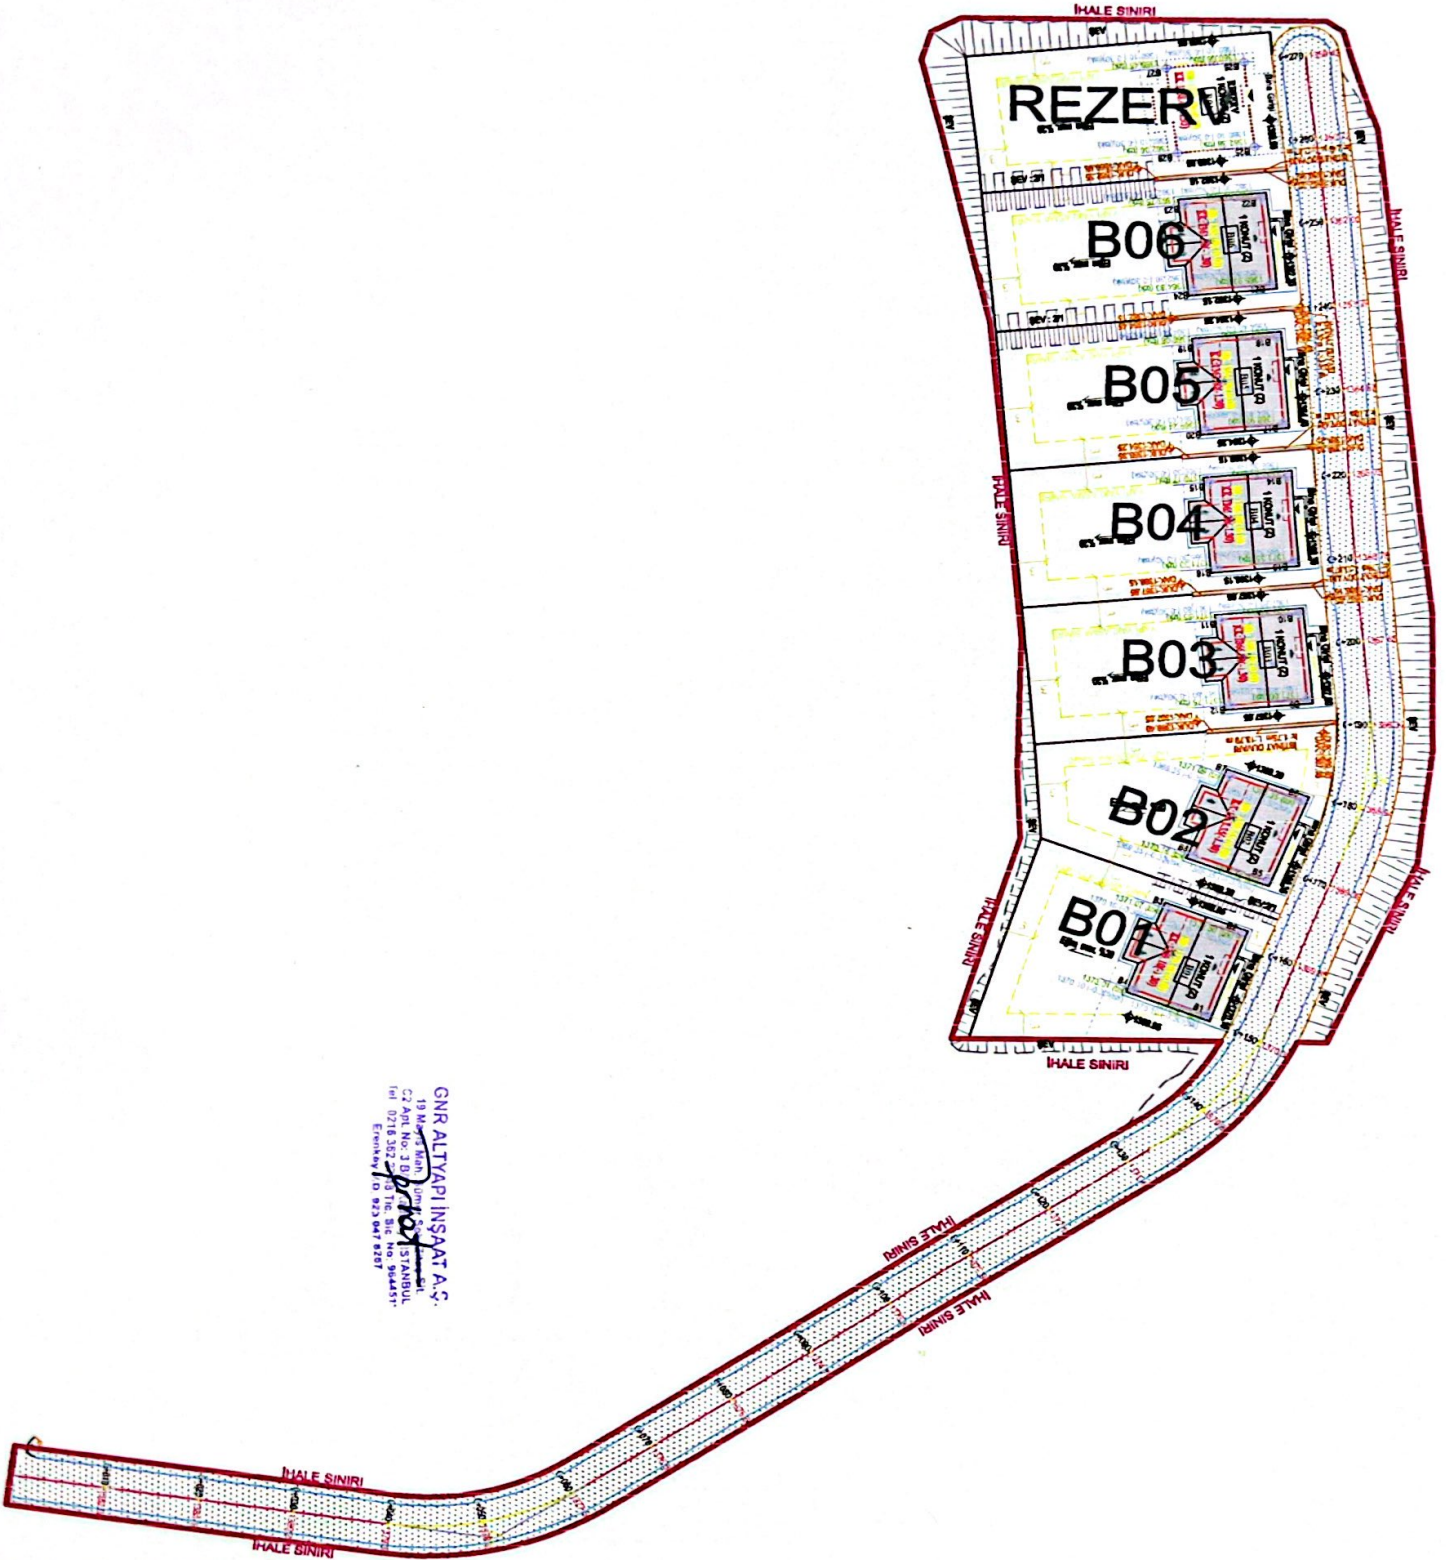

ELAZIĞ İLİ MADEN İLÇESİ ALTINTARLA KÖYÜ
TOPLU ALAN 108/78 (ADA/PARSEL) VAZİYET PLANI