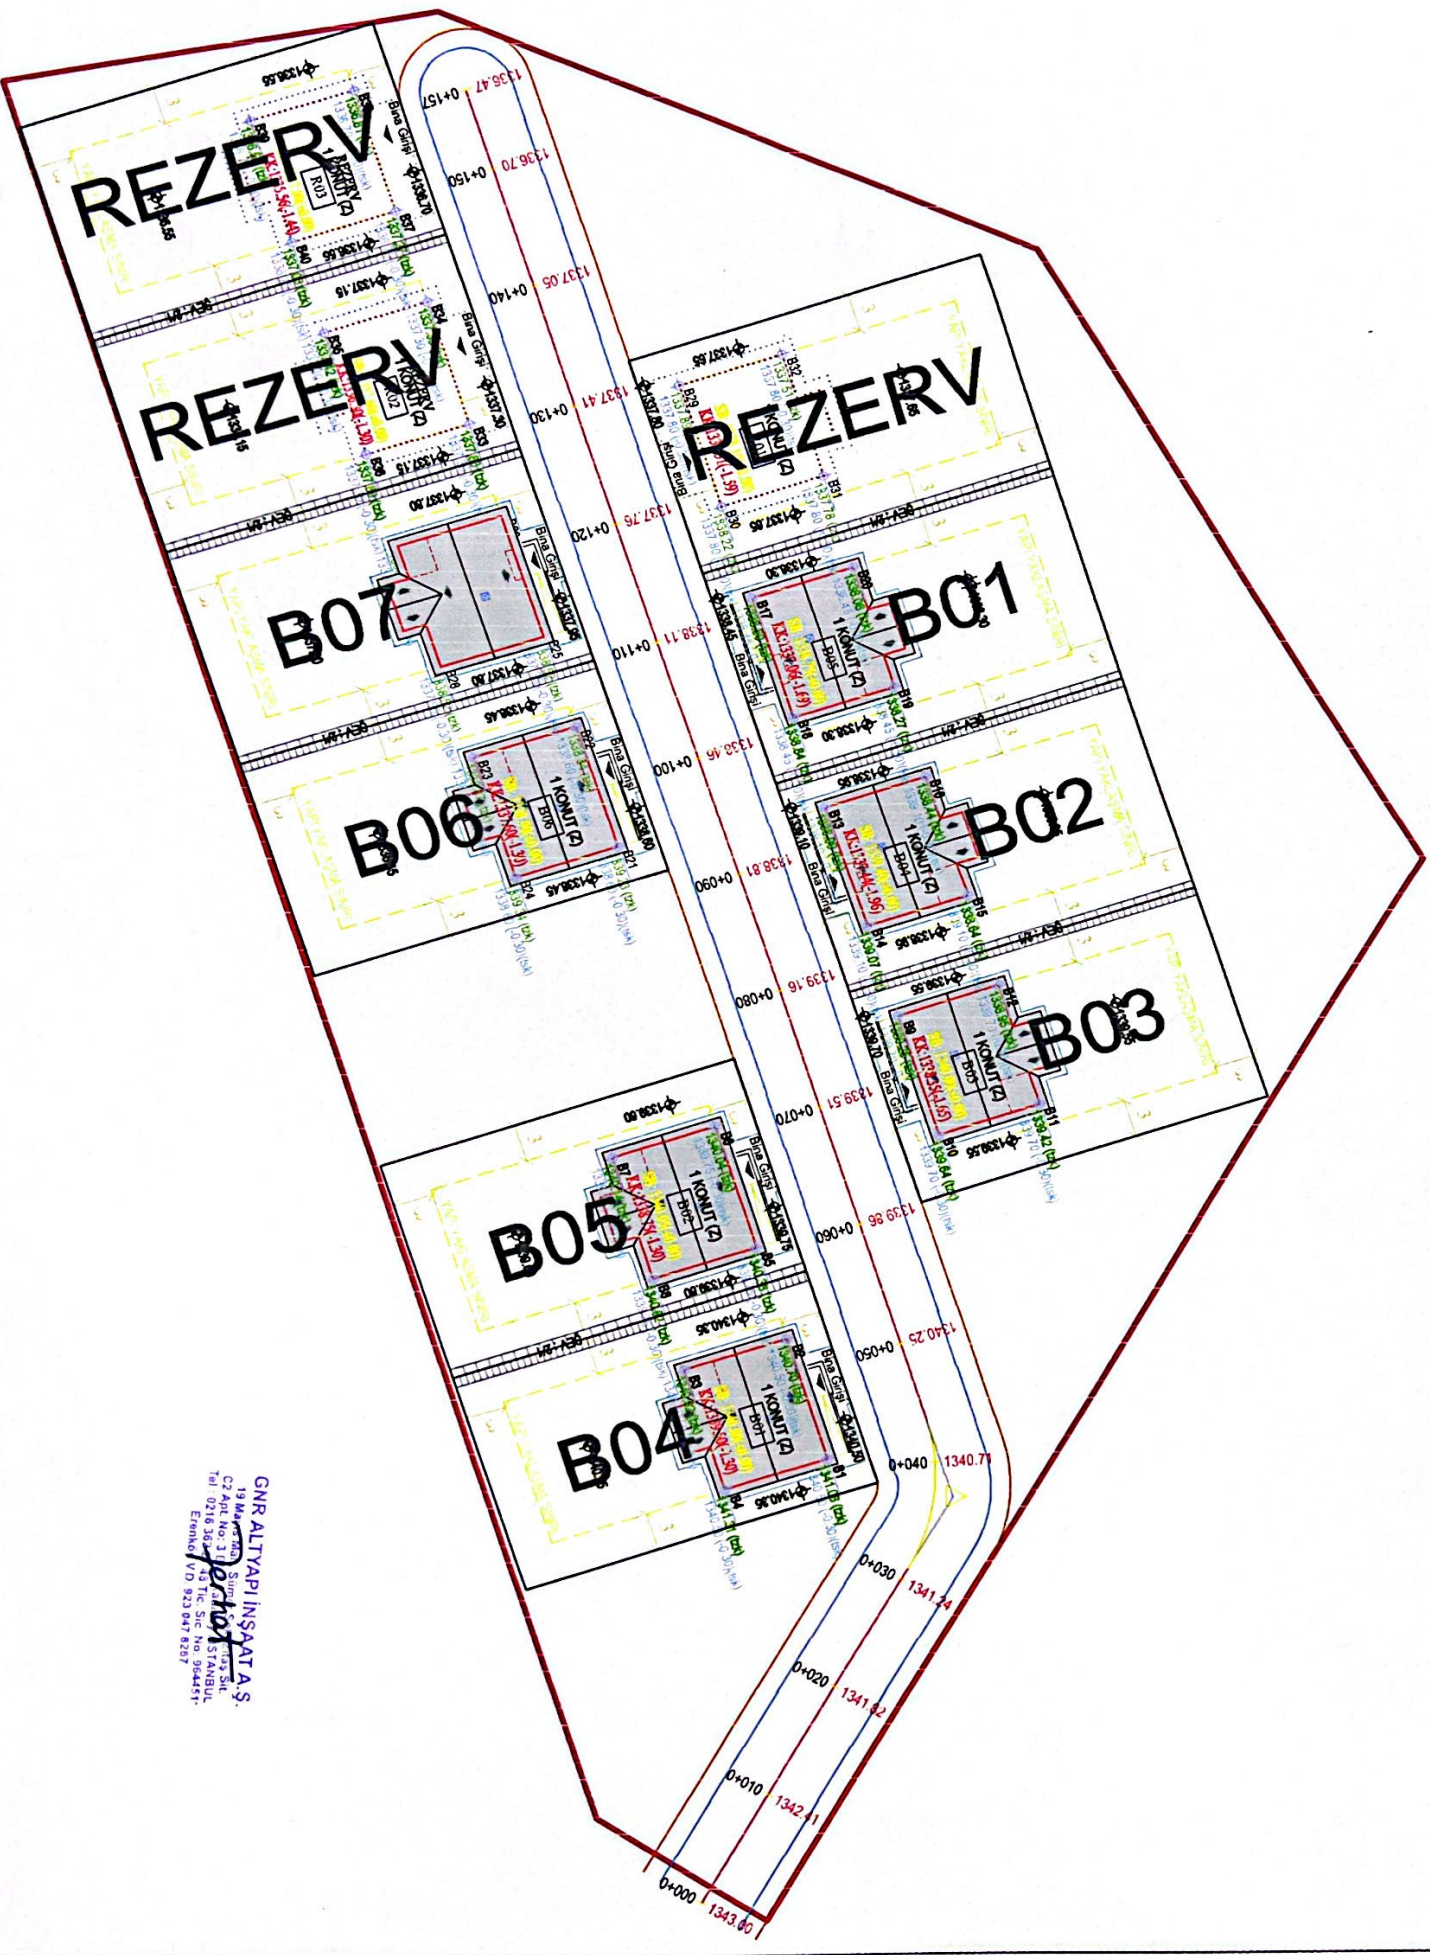

ELAZIĞ İLİ MADEN İLÇESİ POLAT KÖYÜ
TOPLU ALAN 104/1 (ADAPARSEL) VAZİYET PLANI

GNR ALTYAPI İNŞAAT A.Ş.
19. Maden İlçesi Şişli
C2 Blok No: 31 Kat: 1
Etiler, Beşiktaş, İstanbul
Tic. Sic. No: 964451
Etiler
V.D. 923 947 8287

ELAZIĞ İLİ MADEN İLÇESİ YILDIZHAN KÖYÜ
TOPLU ALAN 113/1 (ADA/PARSEL) VAZİYET PLANI

GNR ALTYAPI İNŞAAT A.Ş.
19 Maden Köyü, Sımsık Sokak, Sığ
C2 Adl. No: 3 E
Etiler Mah. No: 98451
Etiler Mah. No: 98451
Etiler Mah. No: 98451

projet
Etiler Mah. No: 98451

ELAZIĞ İLİ MADEN İLÇESİ ALTINTARLA KÖYÜ
TOPLU ALAN 108/78 (ADA/PARSEL) VAZİYET PLANI

GNR ALTYAPY İNŞAAT A.Ş.
19. Mah. Kırın, Ümraniye, İstanbul
C/4 Blok No: 3/B, Kat: 1, İstanbul
Tic. Sic. No: 278715, Sic. Sic. No: 278715
Etiler, Beşiktaş, İstanbul
Etiler, Beşiktaş, İstanbul