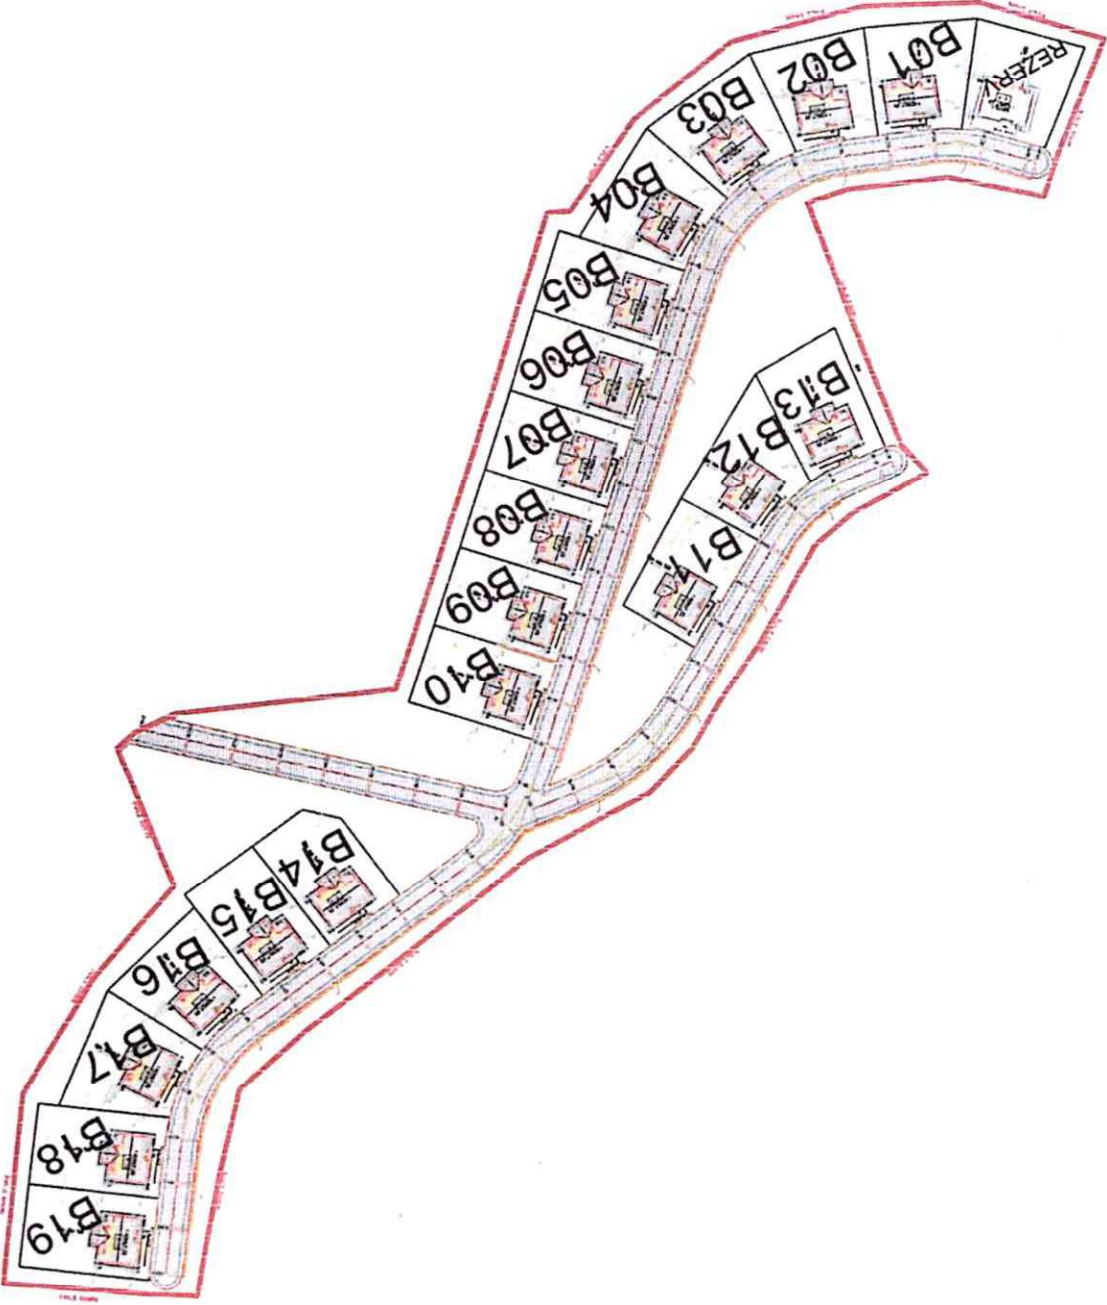

ÇELEBİ TOPLU ALAN VAZİYET PLANI

İL	İLÇE	MUHÜRLENOY	IHALE ALANI	ŞANLIYARSI
İSTANBUL	KÜLTÜR	311100	5418,20 m ²	0,238
			5799,65 m ²	

[Handwritten signature]

ELAZIĞ İLİ MADEN İLÇESİ TEPECİK KÖYÜ
TOPLU ALAN-2 111/44 (ADA/PARSEL) VAZİYET PLANI