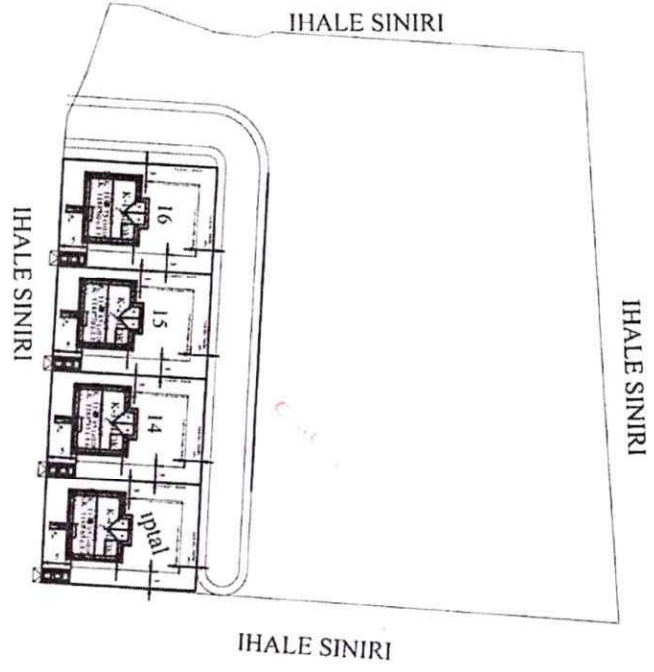

ÇELEBİ TOPLU ALAN VAZİYET PLANI

İL	İLÇE	MUHÜRLENOY	IHALE ALANI	ŞANLIYARSI
İSTANBUL	KÜLTÜR	311100	5418,20 m ²	0,238
			5799,65 m ²	

[Handwritten signature]

ELAZIĞ İLİ MADEN İLÇESİ TEPECİK KÖYÜ
TOPLU ALAN-2 111/44 (ADA/PARSEL) VAZİYET PLANI