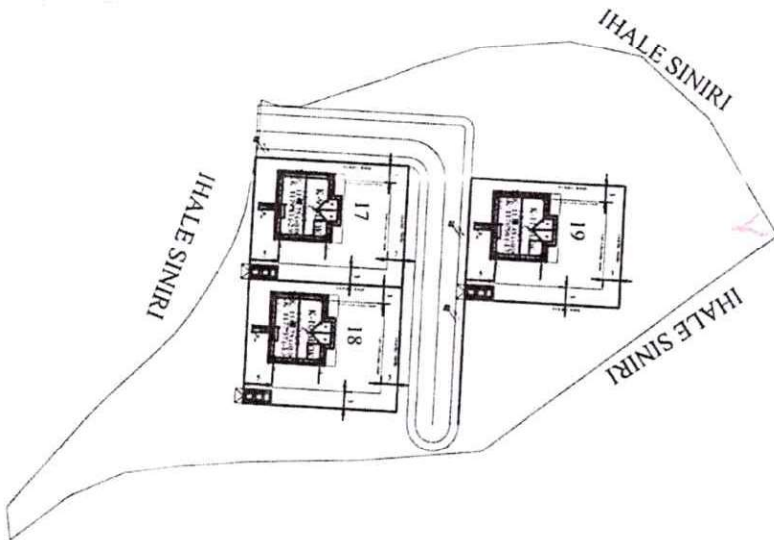

ÇELEBİ TOPLU ALAN VAZİYET PLANI

İL	İLÇE	MUHÜRLENOY	IHALE ALANI	ŞANLIYARSI
İSTANBUL	KÜLTÜR	311100	5418,20 m ²	0,238
			5799,65 m ²	

[Handwritten signature]

ELAZIĞ İLİ MADEN İLÇESİ TEPECİK KÖYÜ
TOPLU ALAN-2 111/44 (ADA/PARSEL) VAZİYET PLANI