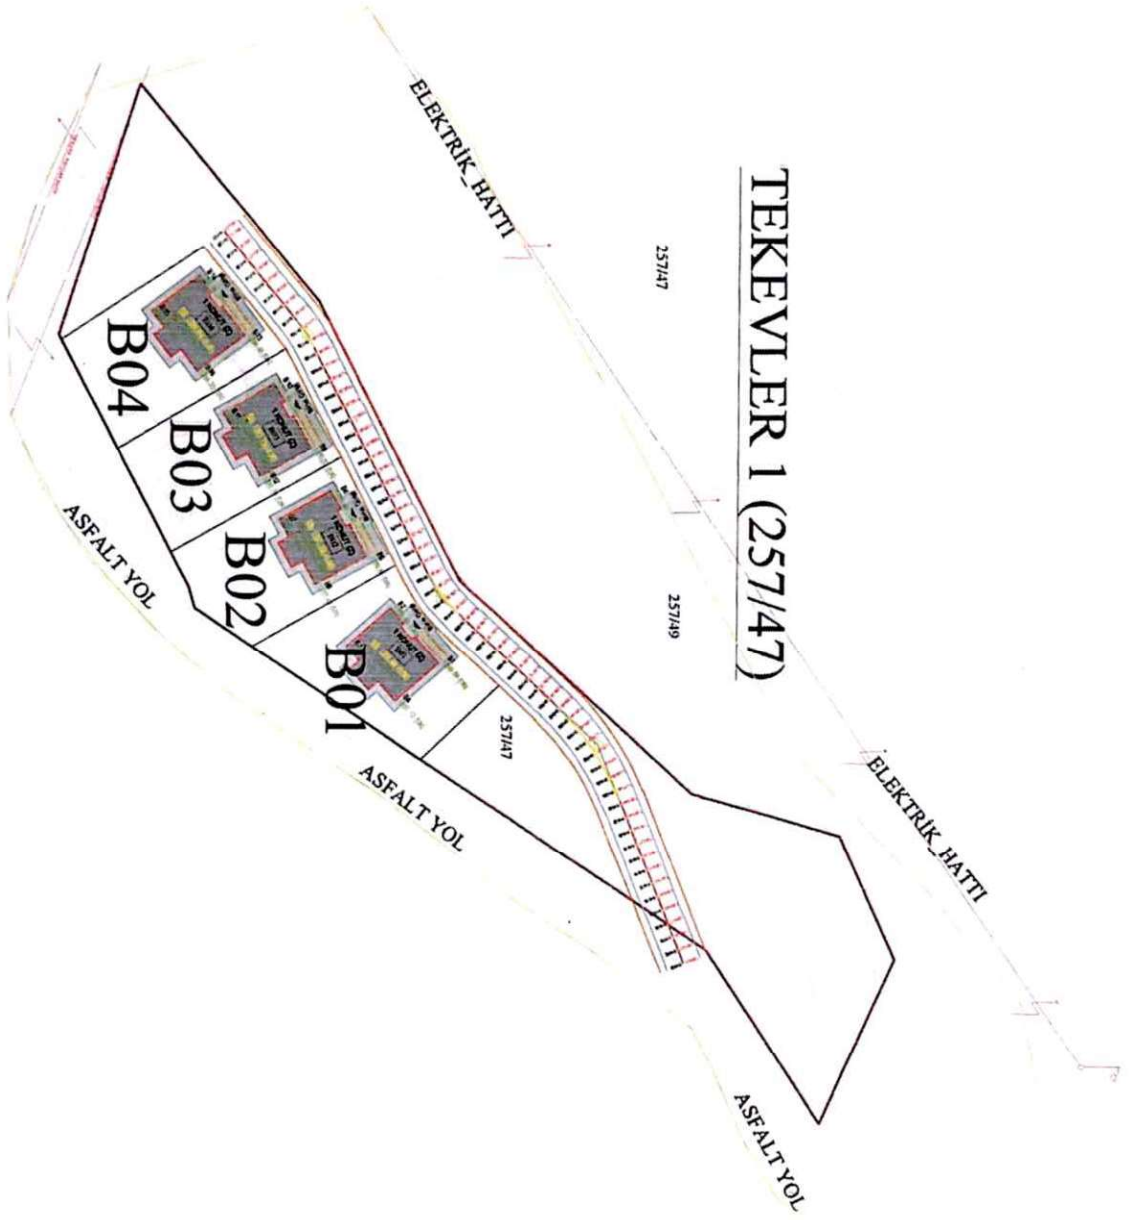

GNR ALTAYIPI İNŞAAT A.Ş.
19 MAYIS YOLU NO:38
ÇİFT ANA BİNA NO: 227
198.03.03/38/1/227/1
EKIM 2018
İZMİR - ÇELENKÇİ
İZMİR
İZMİR