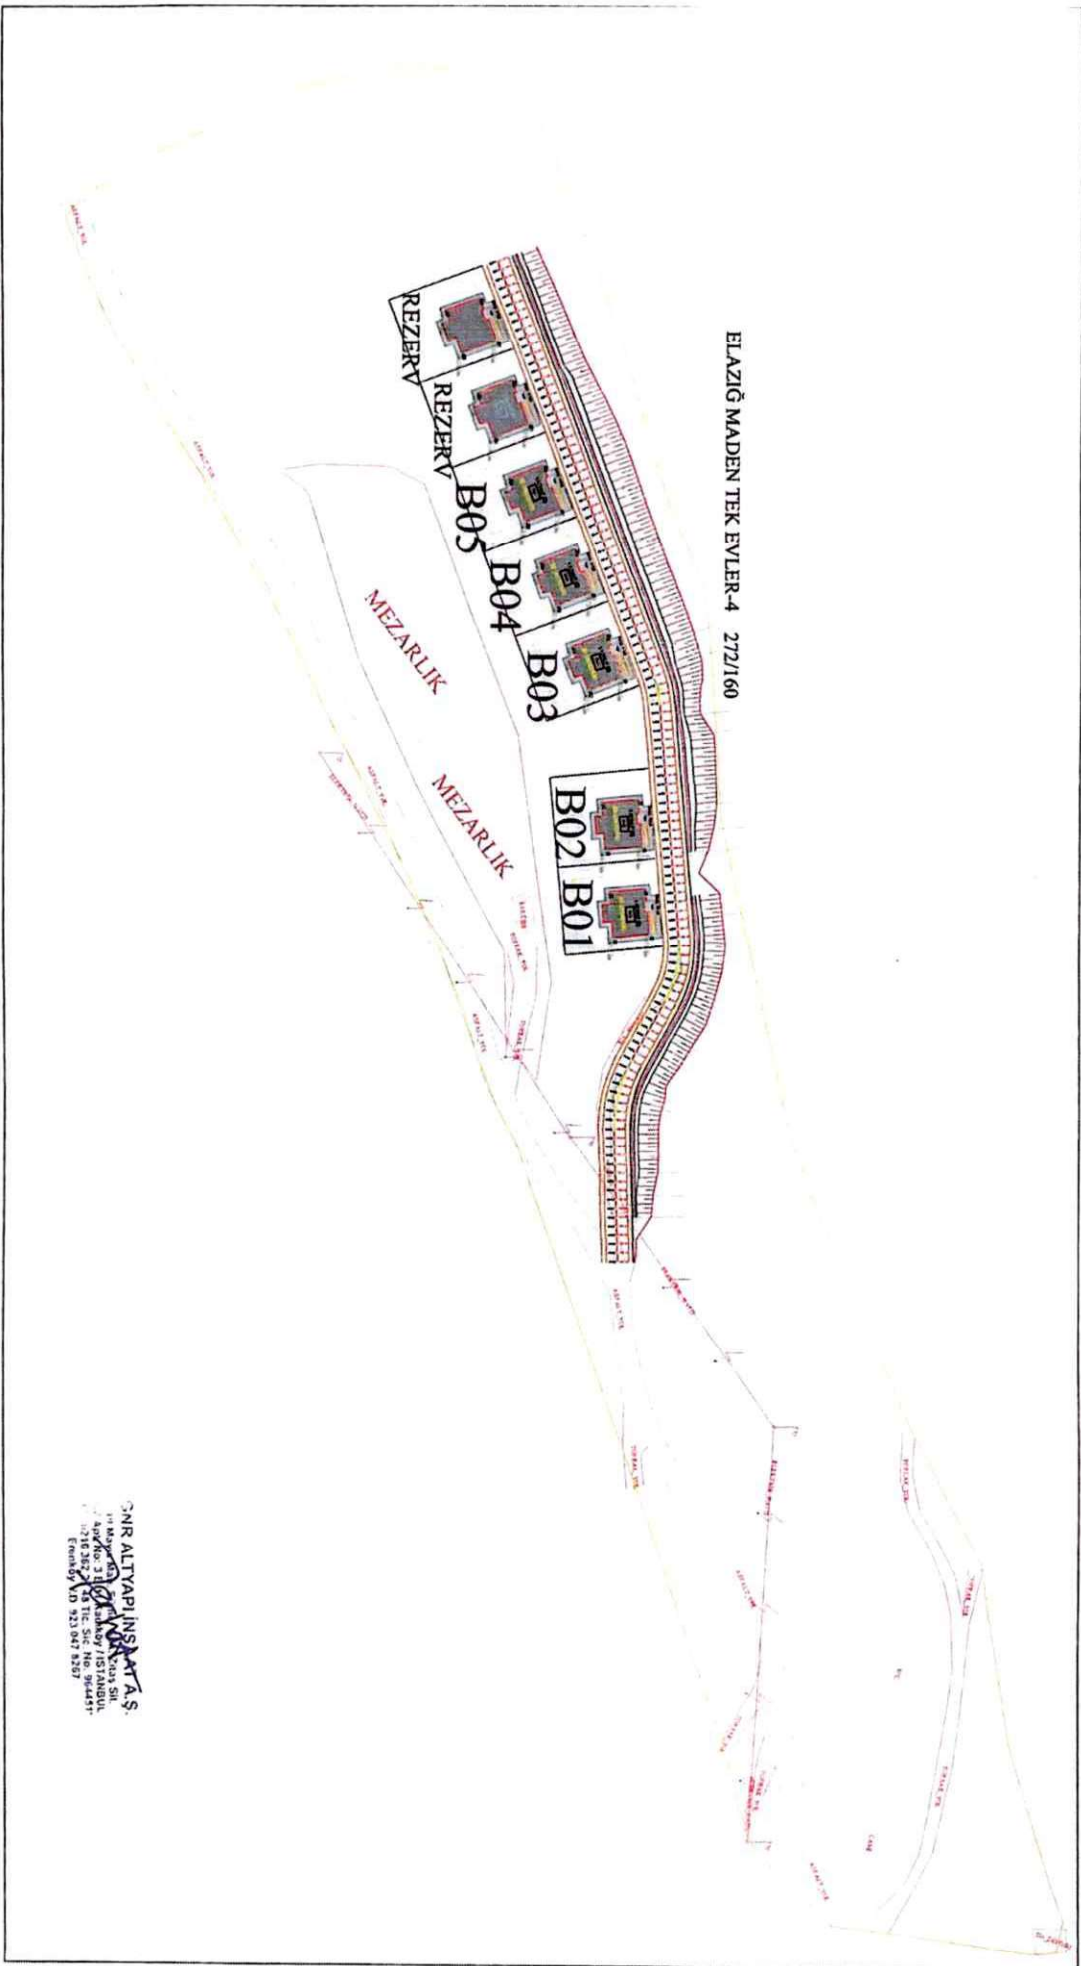

GNR ALTYAPILAR A.Ş.
Maden İşleri Genel Müdürlüğü
Kocaeli / Gebze / 44100
Etiler Mah. No: 31 Kat: 5
Etiler Mah. No: 31 Kat: 5
Etiler Mah. No: 31 Kat: 5