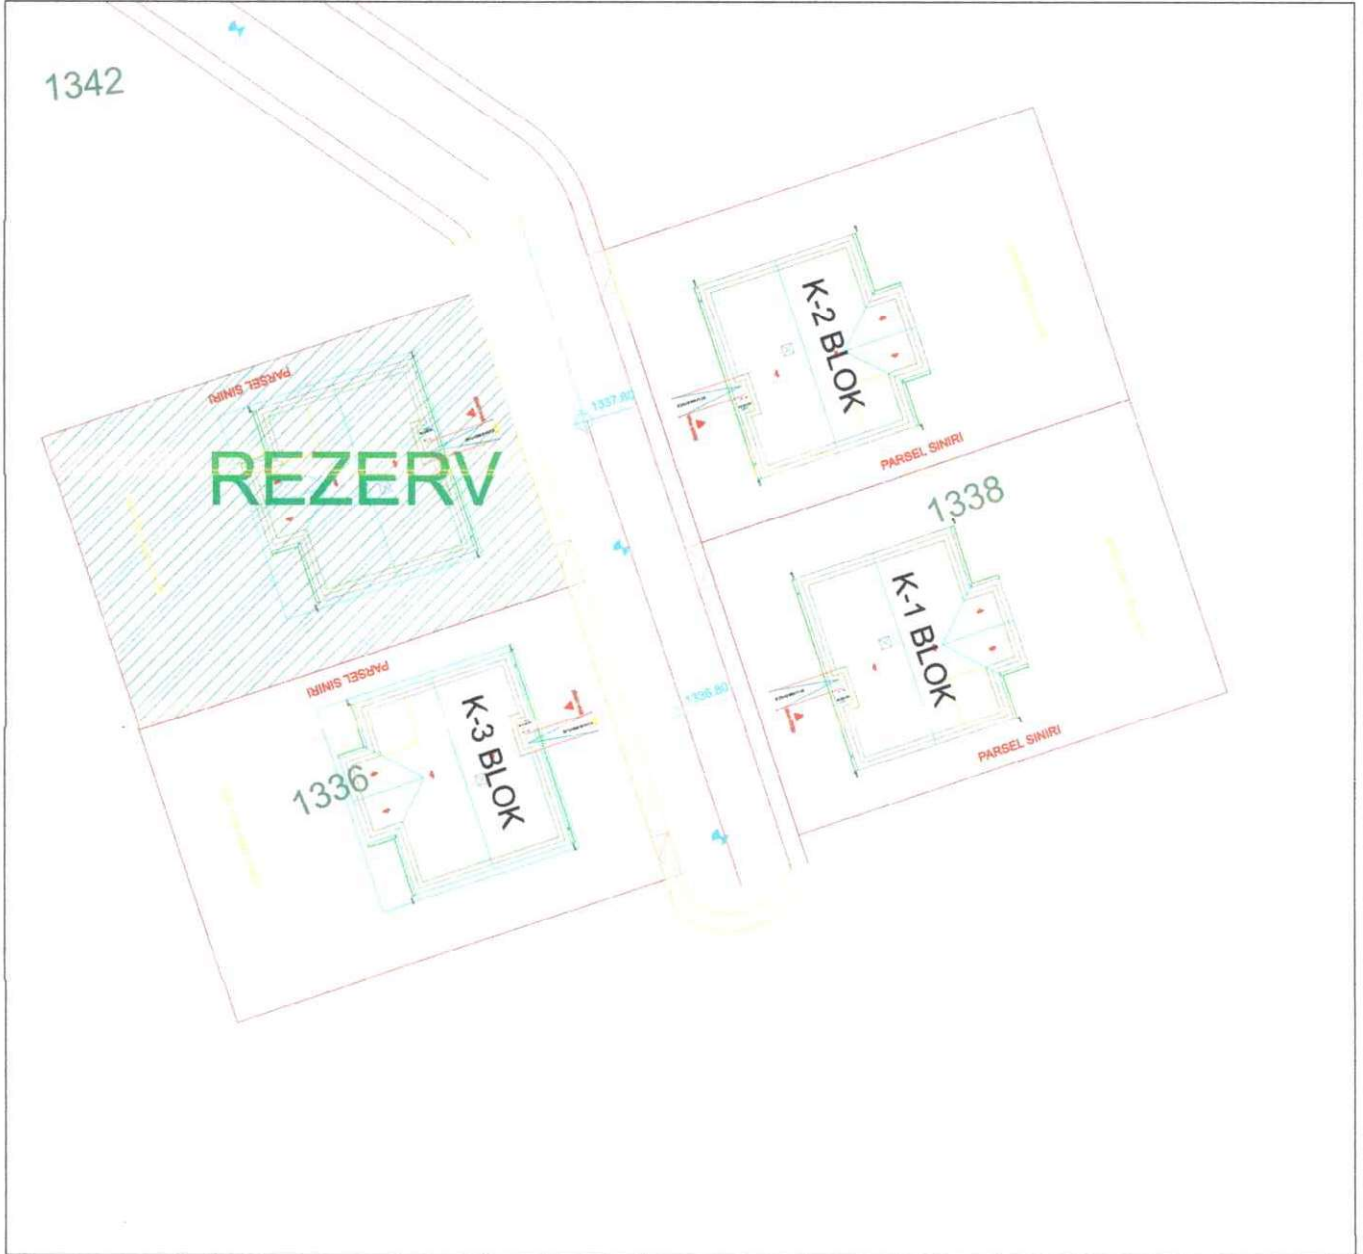

GÖLARDI KÖYÜ 1 NOLU TOPLU ALAN VAZİYET PLANI

TEMHEK İNŞ. TAAH. NAK. PET. OTOM.
MAD. SAN. TİC. LTD. ŞTİ.
POLAT KUYUMCULUK İNŞ. GIDA İTH. İHR.
PAZ. SAN. VE TİC. LTD. ŞTİ. ADI ORTAKLIĞI
Karşıyaka Mah. Çarift. Darıfokay Cad. No : 123/1
Hazer V.D. 838 099 2065 ELAZIĞ