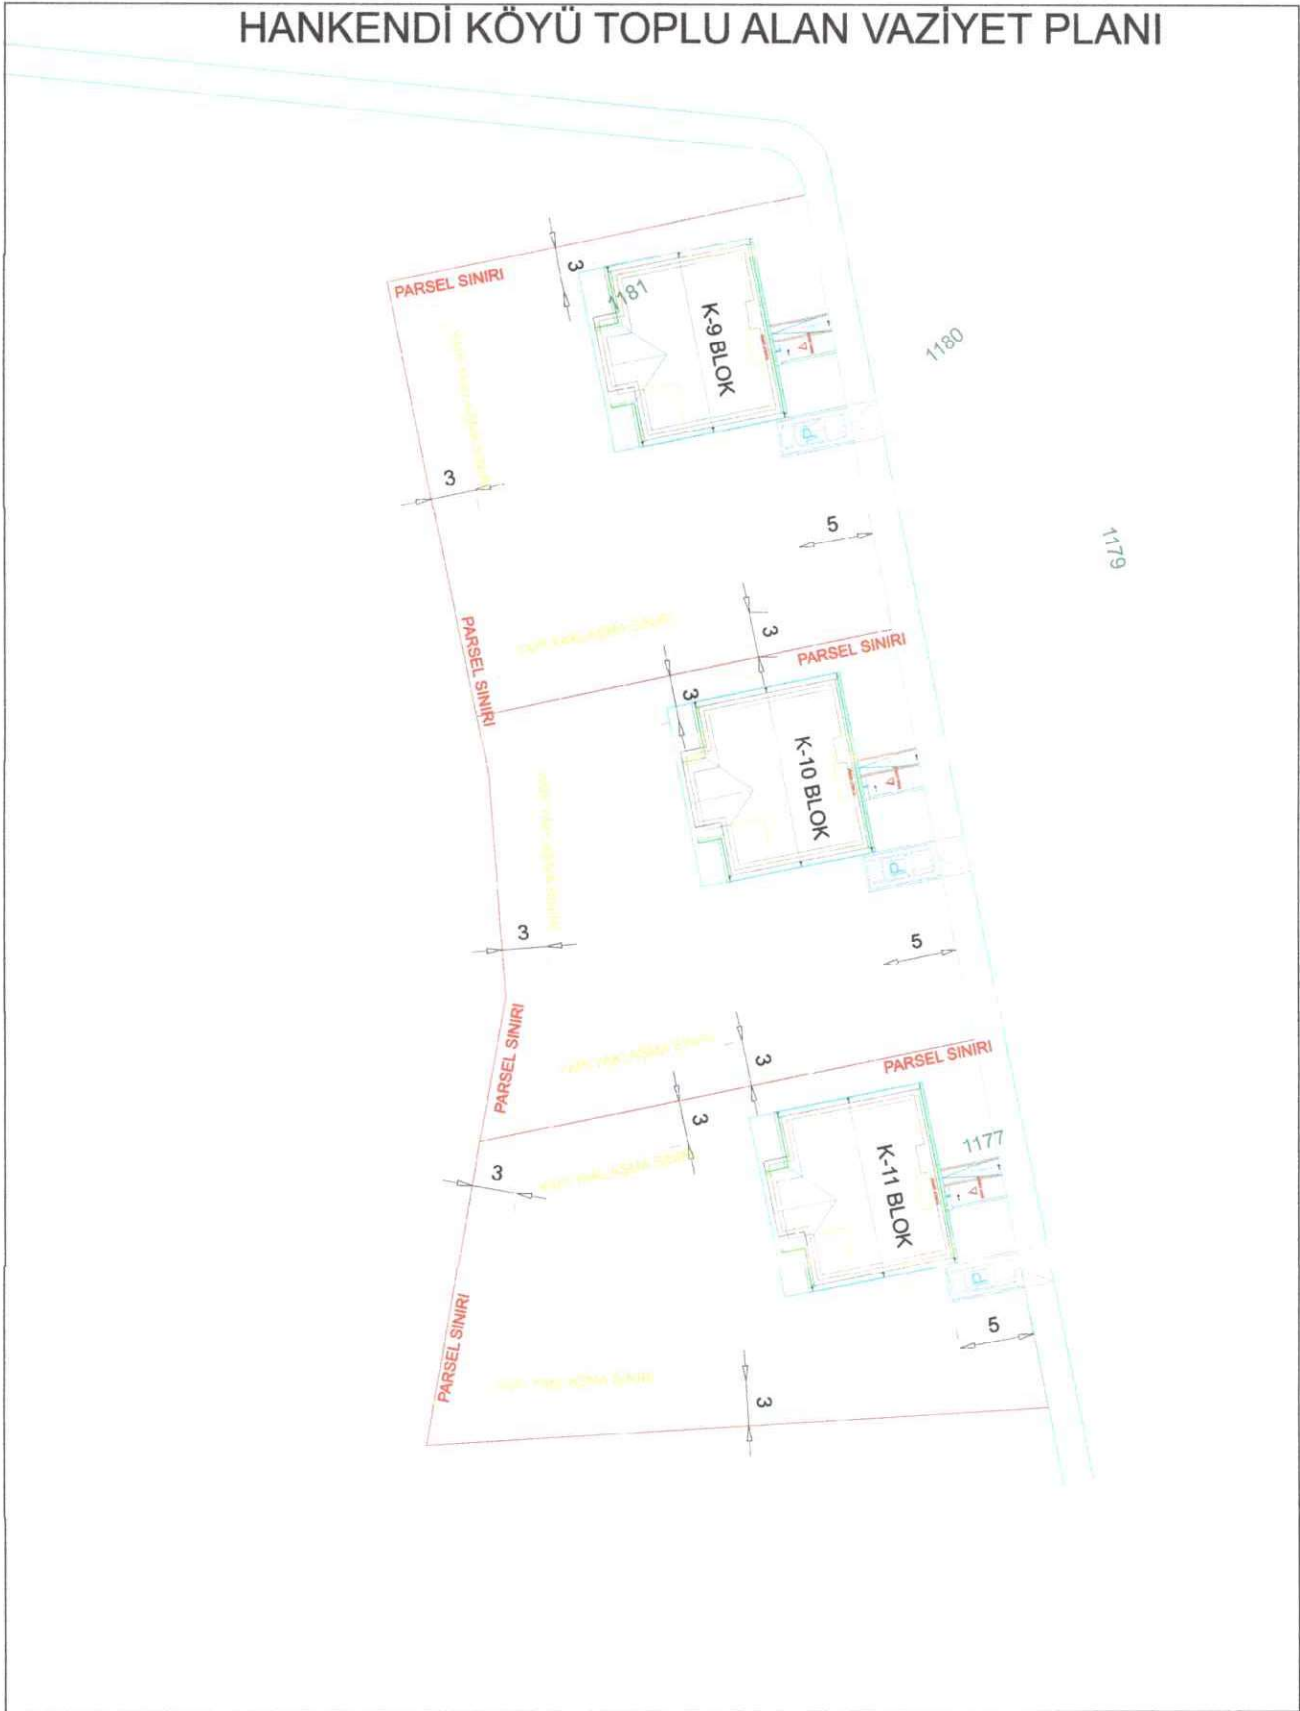

HANKENDİ KÖYÜ TOPLU ALAN VAZİYET PLANI

TEMHEK İNŞ. TAAH. NAK. PET. OTOM.
MAD. SAN. TİC. LTD. ŞTİ.
POLAT KURUMCULAR İNŞ. GIDA İTH. İHR.
PAZ. SAN. VE TİC. LTD. ŞTİ. ADI ORTAKLIĞI
Karşıyaka Mah. Cahit Dalokay Cad. No : 123/
Hazar V.D. 838 099 2065 ELAZIĞ