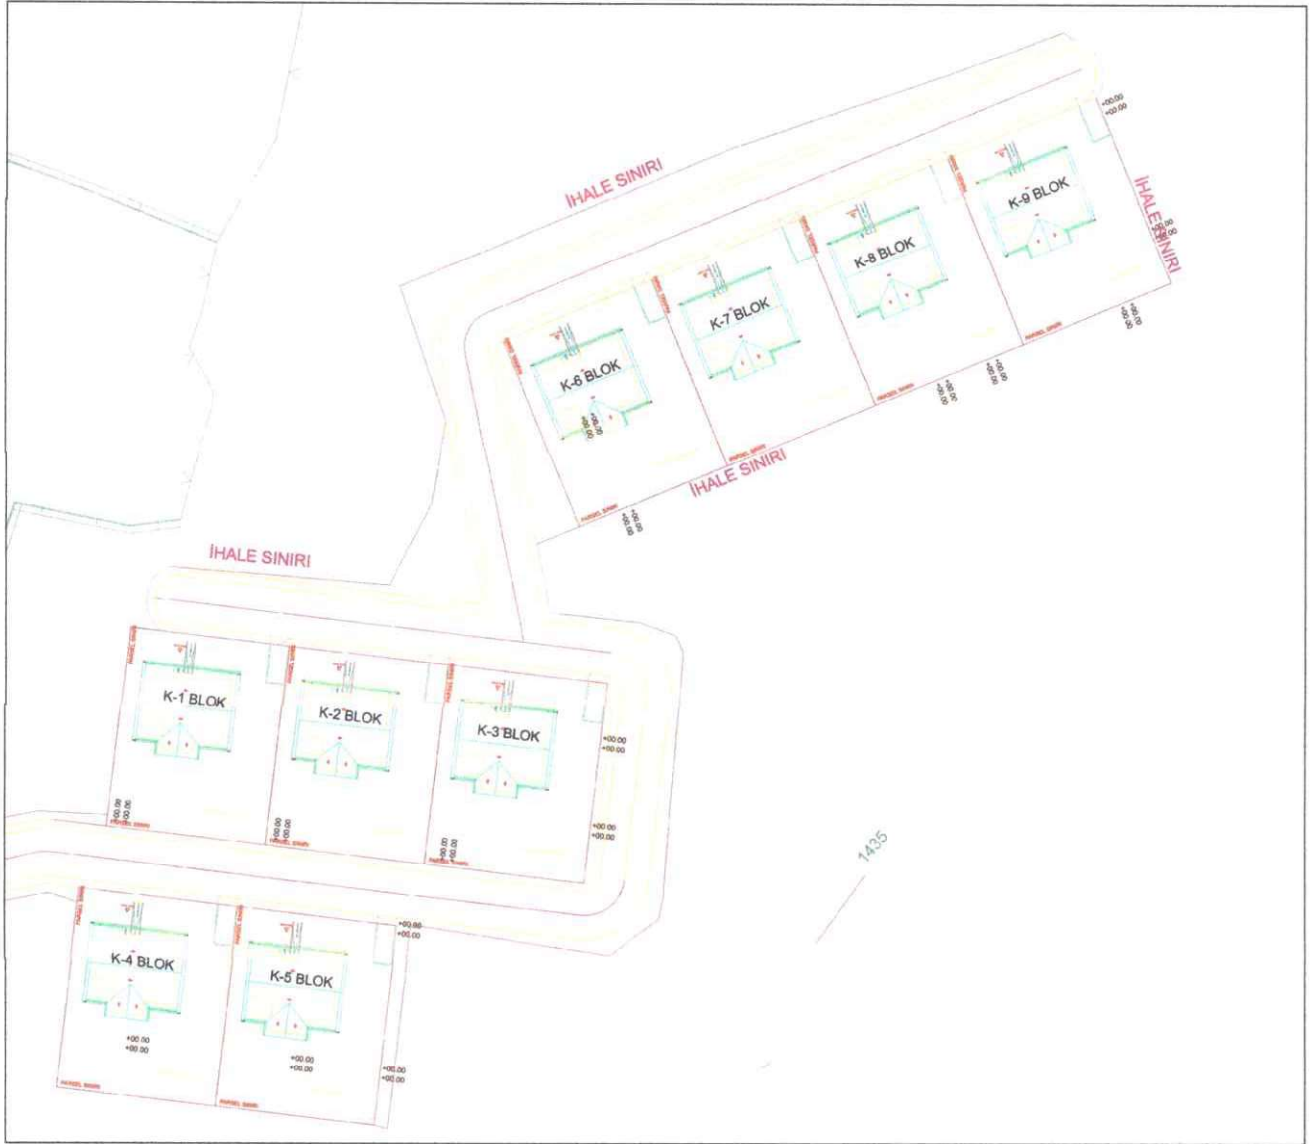

GÖLARDI KÖYÜ 1 NOLU TOPLU ALAN VAZİYET PLANI

TEMHEK İNŞ. TAAH. NAK. PET. OTOM.
MAD. SAN. TİC. LTD. ŞTİ.
POLAT KUYUMCULUK İNŞ. GIDA İTH. İHR.
PAZ. SAN. VE TİC. LTD. ŞTİ. ADI ORTAKLIĞI
Karşıyaka Mah. Çarift. Darıfokay Cad. No : 123/1
Hazer V.D. 838 099 2065 ELAZIĞ

GÖLARDI KÖYÜ 2 NOLU TOPLU KONUT VAZİYET PLANI

TEMHEK İNŞ. TAAH. NAK. PET. OTOM.
MAD. SAN. İÇ. LTD. ŞTİ.
POLAT KUYUMCULUK İNŞ. GIDA İTH. İHR.
PAZ. SAN. VE TİC. LTD. ŞTİ. ADI ORTAKLIĞI
Karşıyaka Mah. Tahit Dalokay Cad. No : 123/1
Hazar V.D. 838 099 2065 ELAZIĞ

ÇELEBİ TOPLU ALAN VAZİYET PLANI

İL	İLÇE	MUHÜRLENOY	IHALE ALANI	ŞANLIYARSI
İSTANBUL	KÜLTÜR	311100	5418,20 m ²	0,238
			5799,65 m ²	

[Handwritten signature]

ELAZIĞ İLİ MADEN İLÇESİ TEPECİK KÖYÜ
TOPLU ALAN-2 111/44 (ADA/PARSEL) VAZİYET PLANI