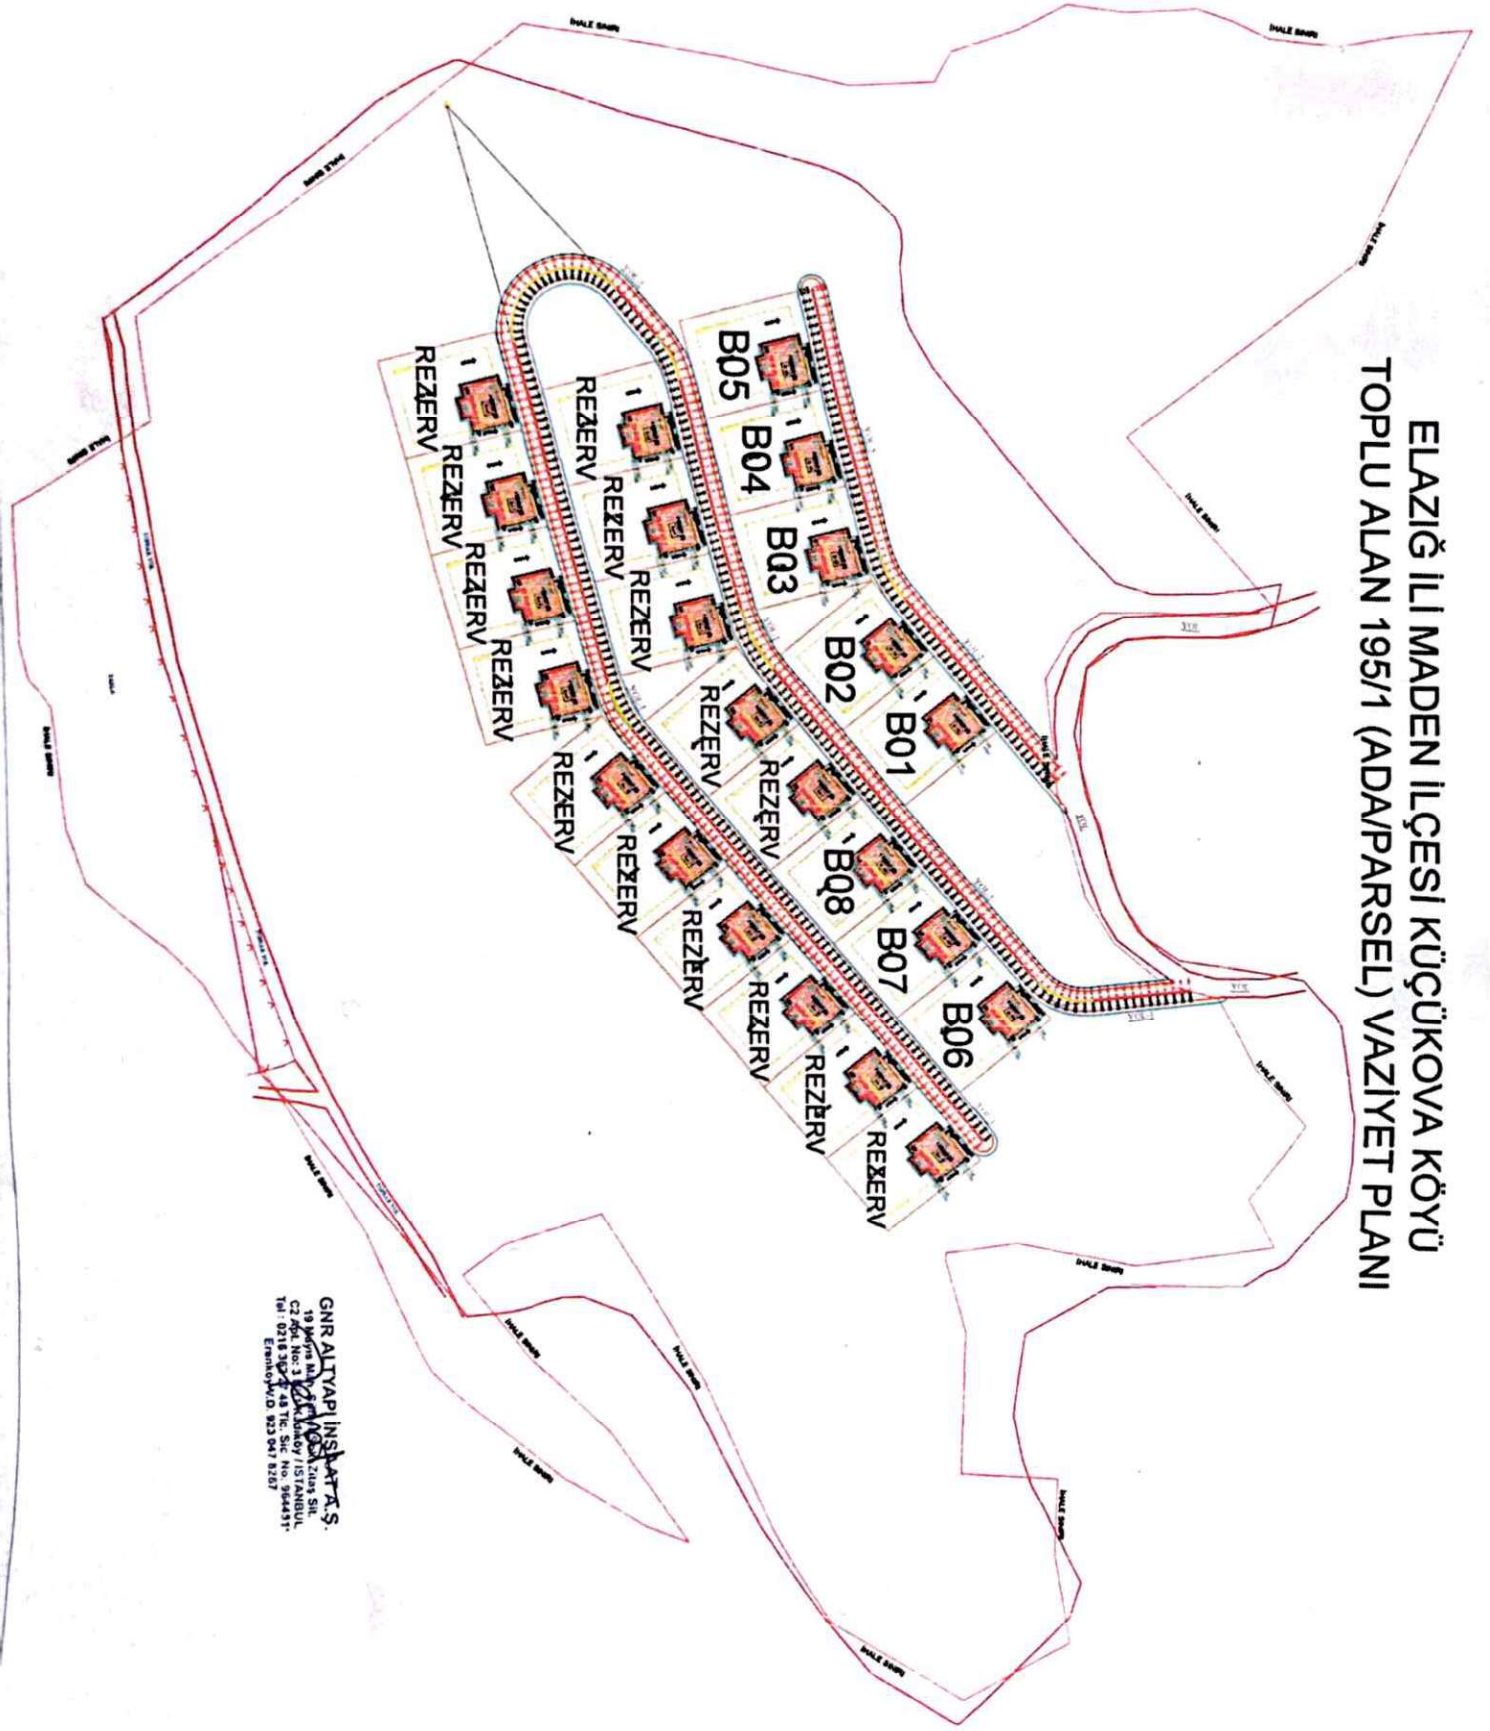

ELAZIĞ İLİ MADEN İLÇESİ KÜÇÜKOVA KÖYÜ
TOPLU ALAN 195/1 (ADA/PARSEL) VAZİYET PLANI

GNR ALTYAPU İNŞAAT A.Ş.
19. Mahalle No: 1
C2 KÖY NO: 2
19. Mahalle No: 1
Etilim, M.D. 823 047 8287