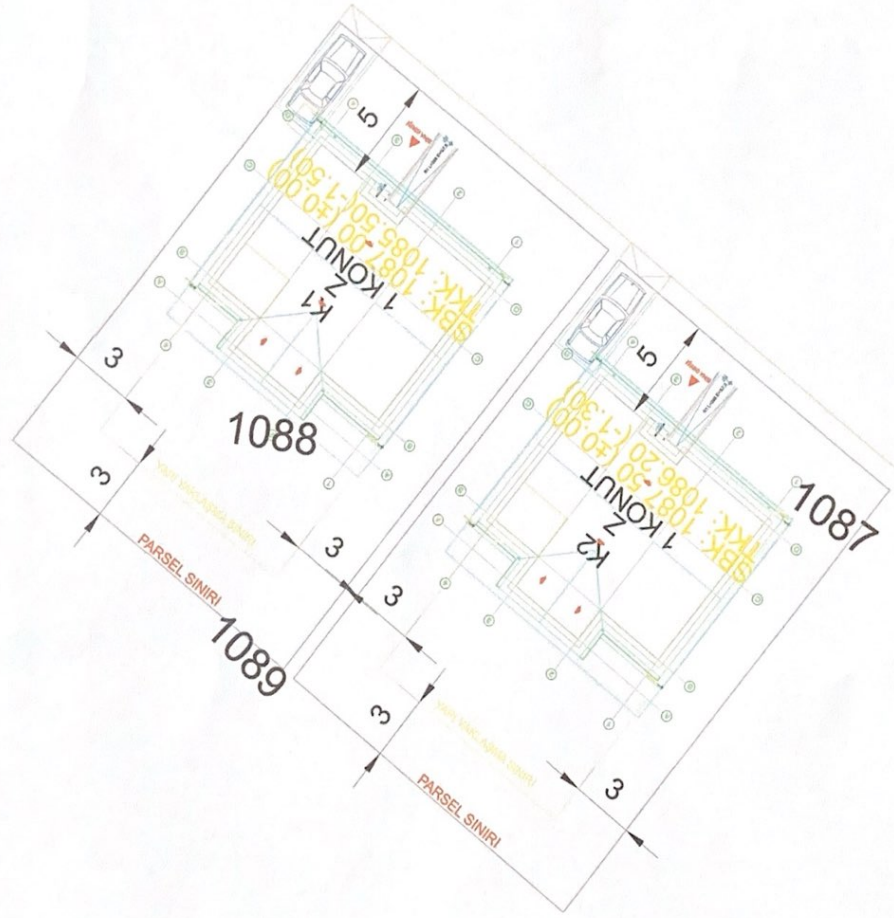

KAPLIKAYA KÖYÜ TOPLU KONUT VAZİYET PLANI

TEMHEK İNŞ. TAHH. NAK. PET. OTOM.
TİC. SAK. T.İ.C. LTD. ŞTİ.
POLAT KUYUNÇULUK İNŞ. GIDA İTH. İHR.
PAZ. SAN. VE Tİ.C. LTD. ŞTİ. ADI ORTAKLIĞI
Karşıyaka Mah. Cahit Dalokay Cad. No : 123/1
Hazar V.D. 838 099 2065 ELAZIG